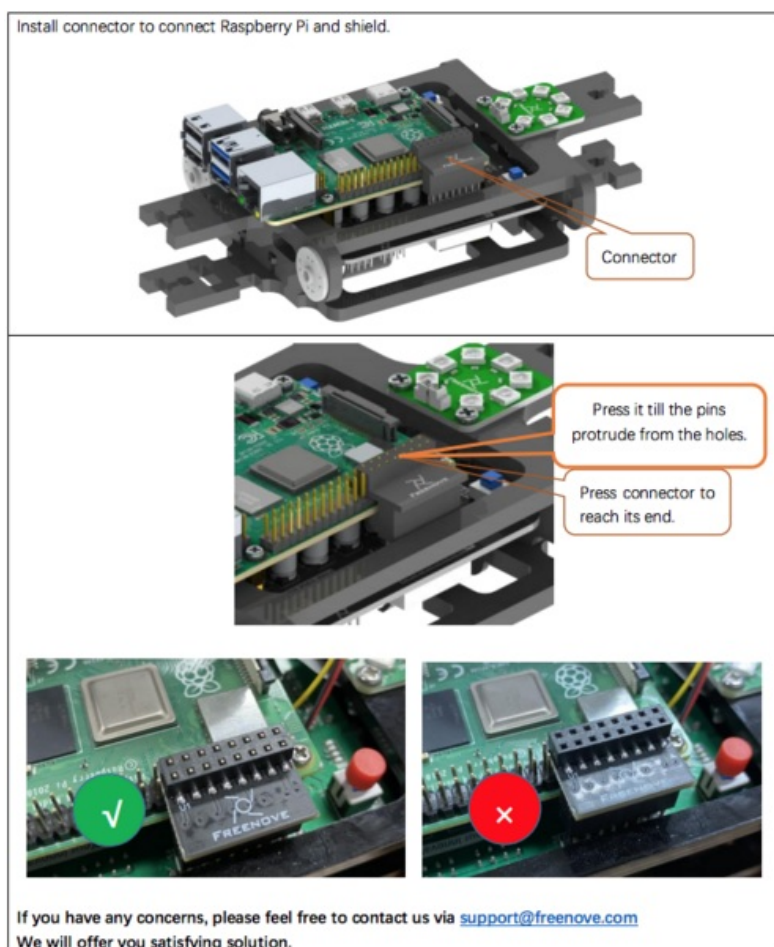

Fichier:Robot dog Capture d e cran 2022-04-20 a 15.35.13.png



robot_dog_Capture_d_e_cran_2022-04-20_a_15.35.13

Historique du fichier

Cliquer sur une date et heure pour voir le fichier tel qu'il était à ce moment-là.

	Date et heure	Vignette	Dimensions	Utilisateur	Commentaire
actuel	20 avril 2022 à 14:35		655 × 795 (489 Kio)	Yahaya (discussion contributions)	robot_dog_Capture_d_e_cran_2022-04-20_a_15.35.13

Largeur de l'image	655 px
--------------------	--------

Hauteur de l'image	795 px
--------------------	--------