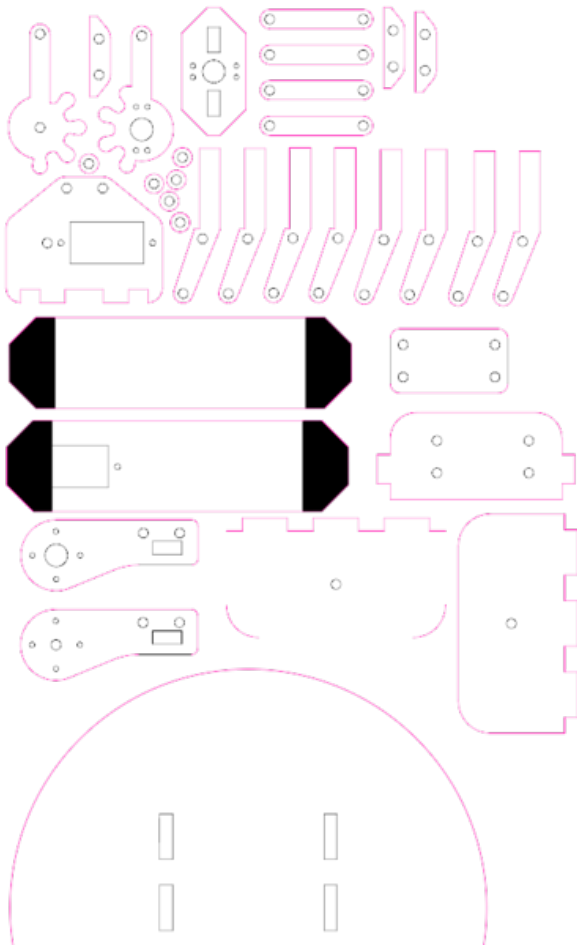

Fichier:Robot claw 2.svg



Historique du fichier

Cliquer sur une date et heure pour voir le fichier tel qu'il était à ce moment-là.

	Date et heure	Vignette	Dimensions	Utilisateur	Commentaire
actuel	25 février 2019 à 09:15		744 × 1 052 (111 Kio)	Fablab Mobile Brussels (discussion contributions)	

Vous ne pouvez pas remplacer ce fichier.

Largeur	210mm
Hauteur	297mm