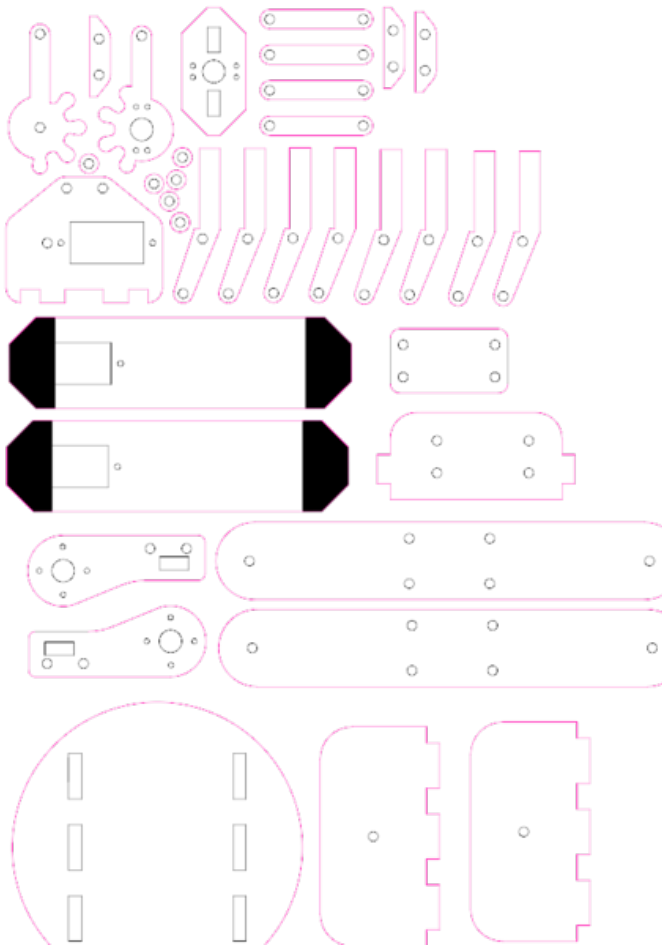

Fichier:Robot claw.svg



Historique du fichier

Cliquer sur une date et heure pour voir le fichier tel qu'il était à ce moment-là.

	Date et heure	Vignette	Dimensions	Utilisateur	Commentaire
actuel	28 janvier 2019 à 09:40		744 × 1 052 (118 Kio)	Fablab Mobile Brussels (discussion contributions)	

Vous ne pouvez pas remplacer ce fichier.

Largeur	210mm
Hauteur	297mm