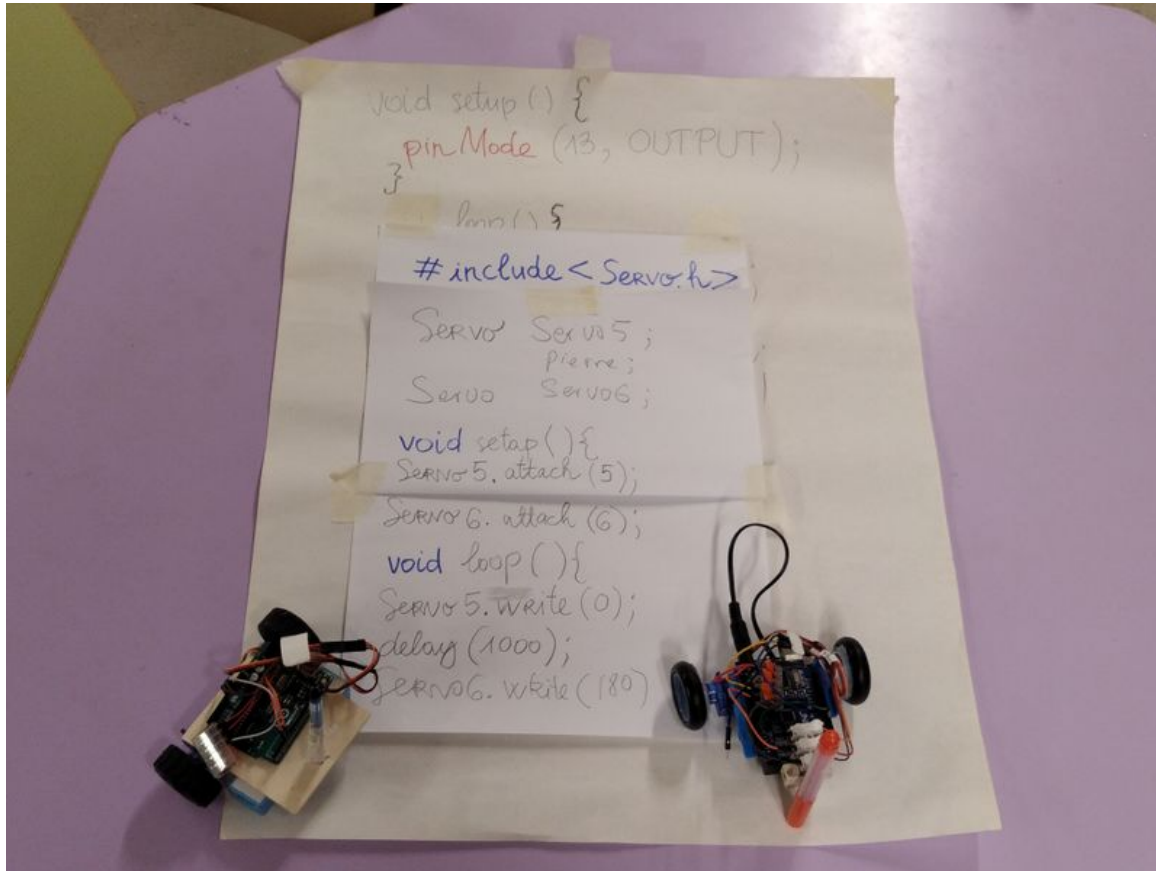

# Fichier:Robot artiste avec Arduino IMG 20220817 204524.jpg



Robot\_artiste\_avec\_Arduino\_IMG\_20220817\_204524

## Historique du fichier

Cliquer sur une date et heure pour voir le fichier tel qu'il était à ce moment-là.

	Date et heure	Vignette	Dimensions	Utilisateur	Commentaire
actuel	24 août 2022 à 20:35		4 032 × 3 024 (4,31 Mio)	AtelierBE (discussion   contributions)	Robot_artiste_avec_Arduino_IMG_20220817_204524