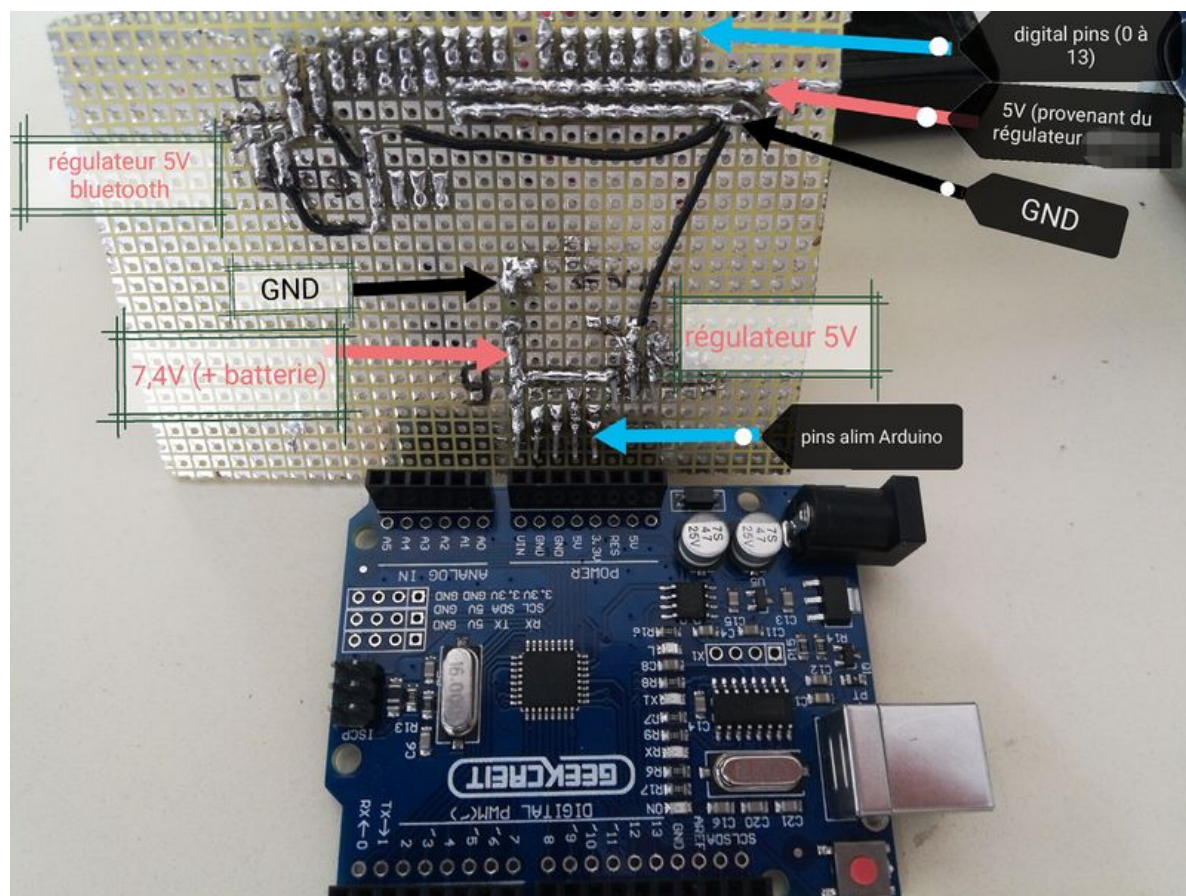

# Fichier:Robot Humbot Sarganta IMG 20180419 164357.jpg



Fichier téléversé avec MsUpload on Spécial:AjouterDonnées/Tutorial/robot\_Humbot\_Sarganta

## Historique du fichier

Cliquer sur une date et heure pour voir le fichier tel qu'il était à ce moment-là.

	Date et heure	Vignette	Dimensions	Utilisateur	Commentaire
actuel	19 juin 2018 à 22:04		2 304 × 1 728 (1,41 Mio)	Raphael roy (discussion   contributions)	Fichier téléversé avec MsUpload on Spécial:AjouterDonnées/Tutorial/robot_Humbot_Sarganta