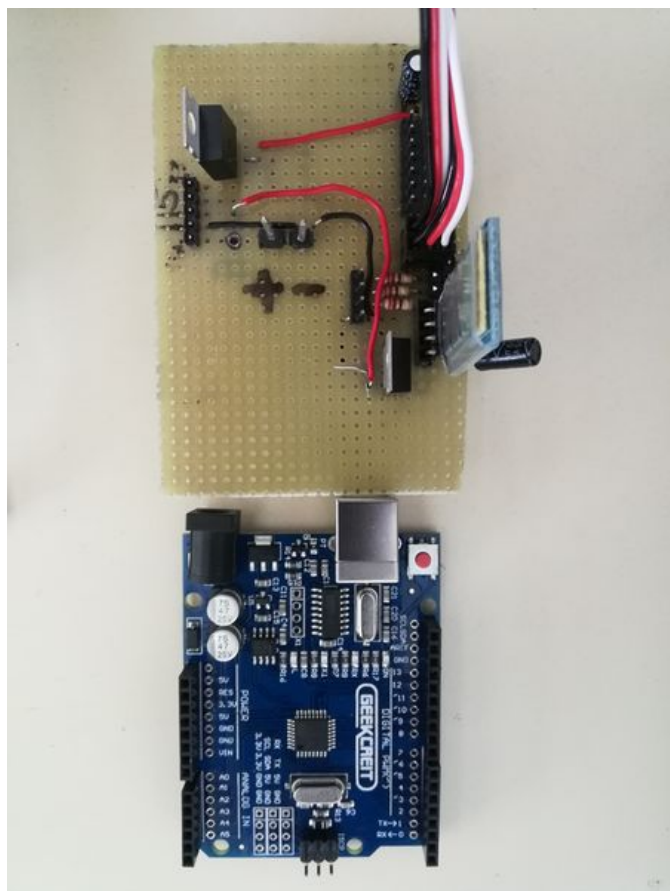

Fichier:Robot Humbot Sarganta IMG 20180419 162113.jpg



Fichier téléversé avec MsUpload on Spécial:AjouterDonnées/Tutorial/robot_Humbot_Sarganta

Titre de l'image	dav
Fabricant de l'appareil photo	HUAWEI
Modèle de l'appareil photo	BND-L21
Temps d'exposition	3/100 s (0,03 s)
Ouverture	f/2,2

Sensibilité ISO	320
Date de la prise originelle	19 avril 2018 à 16:21
Longueur focale	3,81 mm
Largeur	3 456 px
Hauteur	4 608 px
Bits par composante	8 8 8
Orientation	0
Résolution horizontale	72 ppp
Résolution verticale	72 ppp
Logiciel utilisé	BND-L21C432B102
Date de modification du fichier	19 avril 2018 à 16:21
Positionnement YCbCr	Centré
Programme d'exposition	Programme normal
Version EXIF	2.1
Date de la numérisation	19 avril 2018 à 16:21
Signification de chaque composante	1. Y 2. Cb 3. Cr 4. N'existe pas
vitesse d'obturation de l'APEX	29,8973
Ouverture de l'APEX	2,27
Luminance APEX	0
Correction d'exposition	0
Mode de mesure	Modèle
Source de lumière	Lumière du jour
Flash	Flash non déclenché, mode automatique
Date en fraction de seconde	188 310
Date de la prise originelle	188 310
Date de la numérisation	188 310
Version FlashPix prise en charge	0 100
Espace colorimétrique	sRGB
Type de capteur	Capteur de couleur à une puce
Source du fichier	Appareil photo numérique
Type de scène	Image photographiée directement
Rendu personnalisé	Procédé personnalisé
Mode d'exposition	Automatique
Balance des blancs	Automatique
Taux de zoom numérique	1
Longueur focale pour un film 35 mm	26 mm
Type de capture de la scène	Standard
Contrôle du gain	Aucun
Contraste	Normal
Saturation	Normale
Netteté	Normale
Distance du sujet	Inconnue