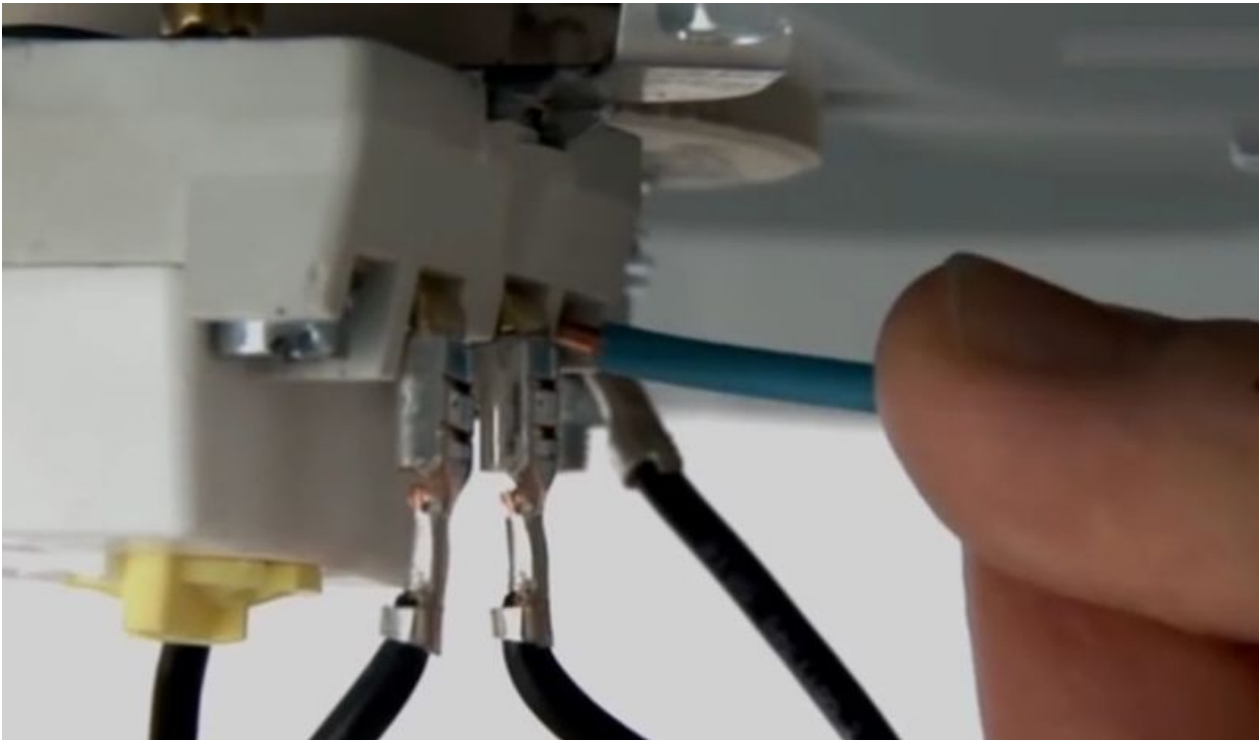

# Fichier:Remplacer un chauffe eau. Remplacerchauffeeau 78.jpg



Fichier téléversé avec MsUpload