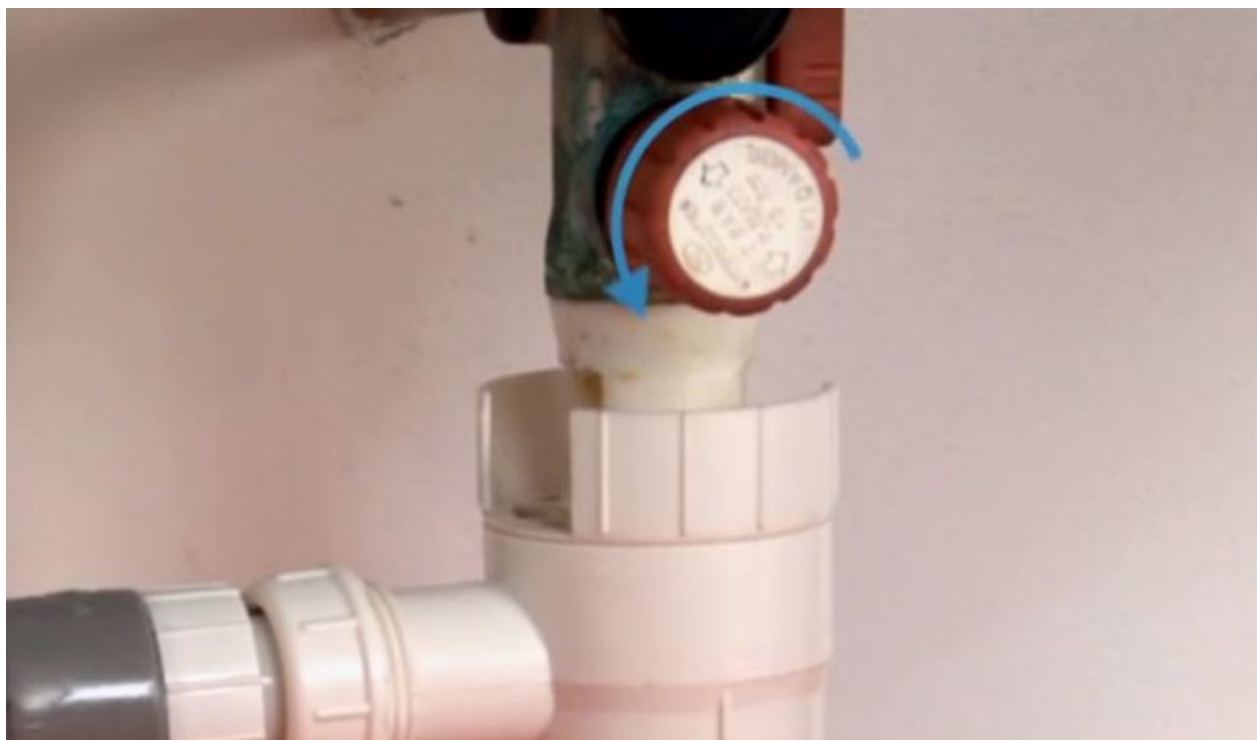

Fichier:Remplacer un chauffe eau. Remplacerchauffeeau 10.jpg



Fichier téléversé avec MsUpload