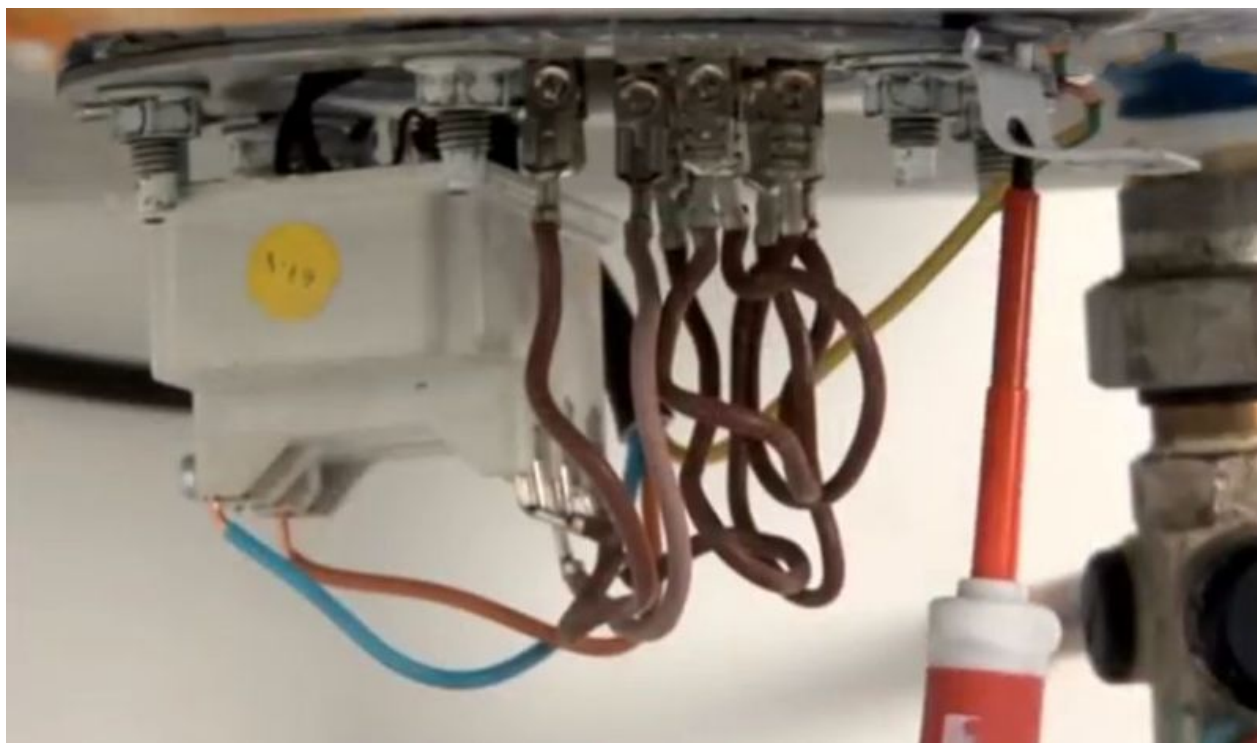

# Fichier:Remplacer un chauffe eau. Remplacerchauffeeau 04.jpg



Fichier téléversé avec MsUpload