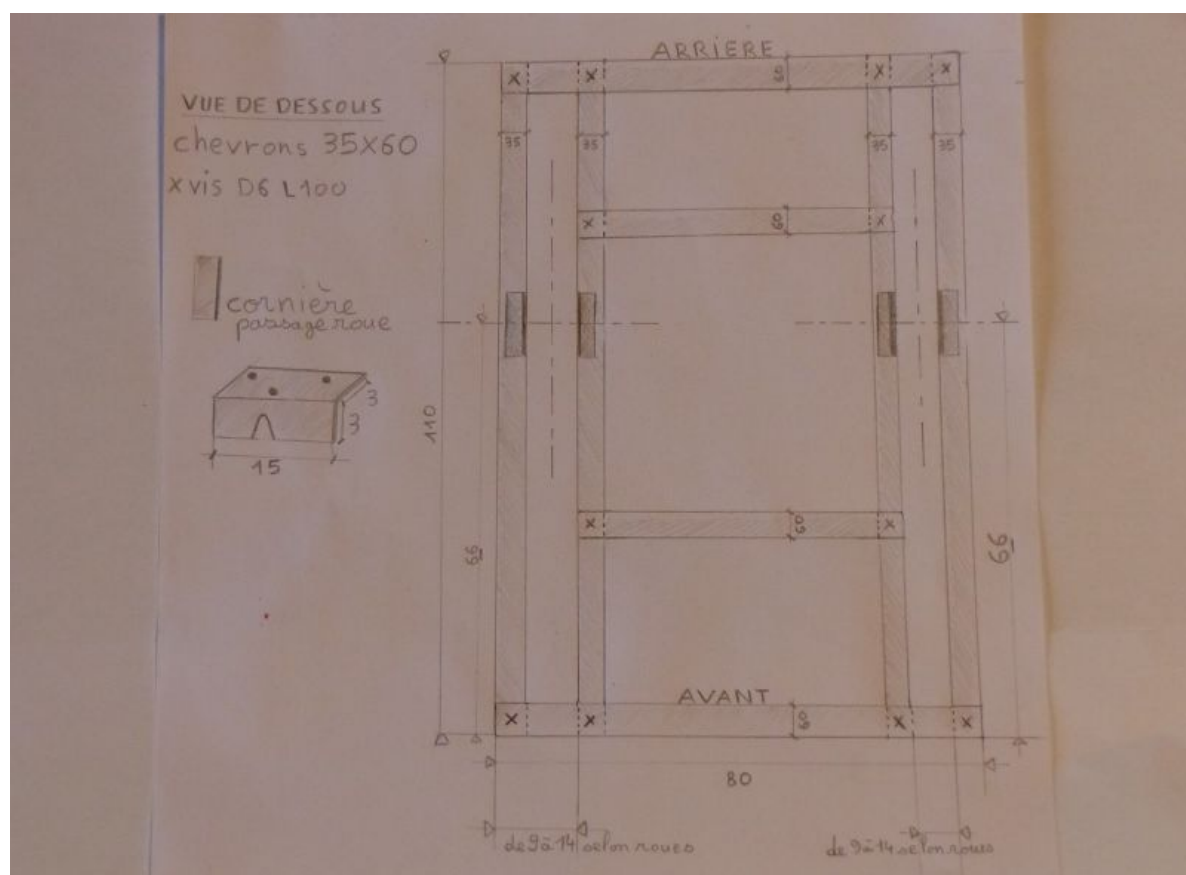

Fichier:Remorque à vélo y plan dedessus.jpg



Fichier téléversé avec MsUpload on Spécial:AjouterDonnées/Tutorial/Remorque_à_vélo

Historique du fichier

Cliquer sur une date et heure pour voir le fichier tel qu'il était à ce moment-là.

	Date et heure	Vignette	Dimensions	Utilisateur	Commentaire
actuel	26 juillet 2018 à 16:43		1 600 × 1 172 (131 Kio)	Barnabé Chaillot (discussion contributions)	Fichier téléversé avec MsUpload on Spécial:AjouterDonnées/Tutorial/Remorque_à_vélo