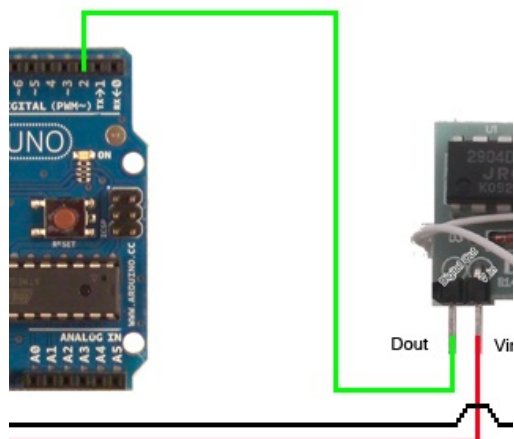

Fichier:Rcswith.png

Pas de plus haute résolution disponible.


Historique du fichier

Cliquer sur une date et heure pour voir le fichier tel qu'il était à ce moment-là.

	Date et heure	Vignette	Dimensions	Utilisateur	Commentaire
actuel	1 mai 2016 à 15:30		320 × 313 (70 Kio)	MichelGard (discussion contributions)	

Vous ne pouvez pas remplacer ce fichier.

Utilisation du fichier

Les 2 pages suivantes utilisent ce fichier :

Prises, Interrupteurs, volets roulants par commande WEB et ou vocale.

Prises, Interrupteurs, volets roulants par commande WEB et ou vocale./fr

Métadonnées

Ce fichier contient des informations supplémentaires, probablement ajoutées par l'appareil photo numérique ou le numériseur utilisé pour le créer. Si le fichier a été modifié depuis son état original, certains détails peuvent ne pas refléter entièrement l'image modifiée.