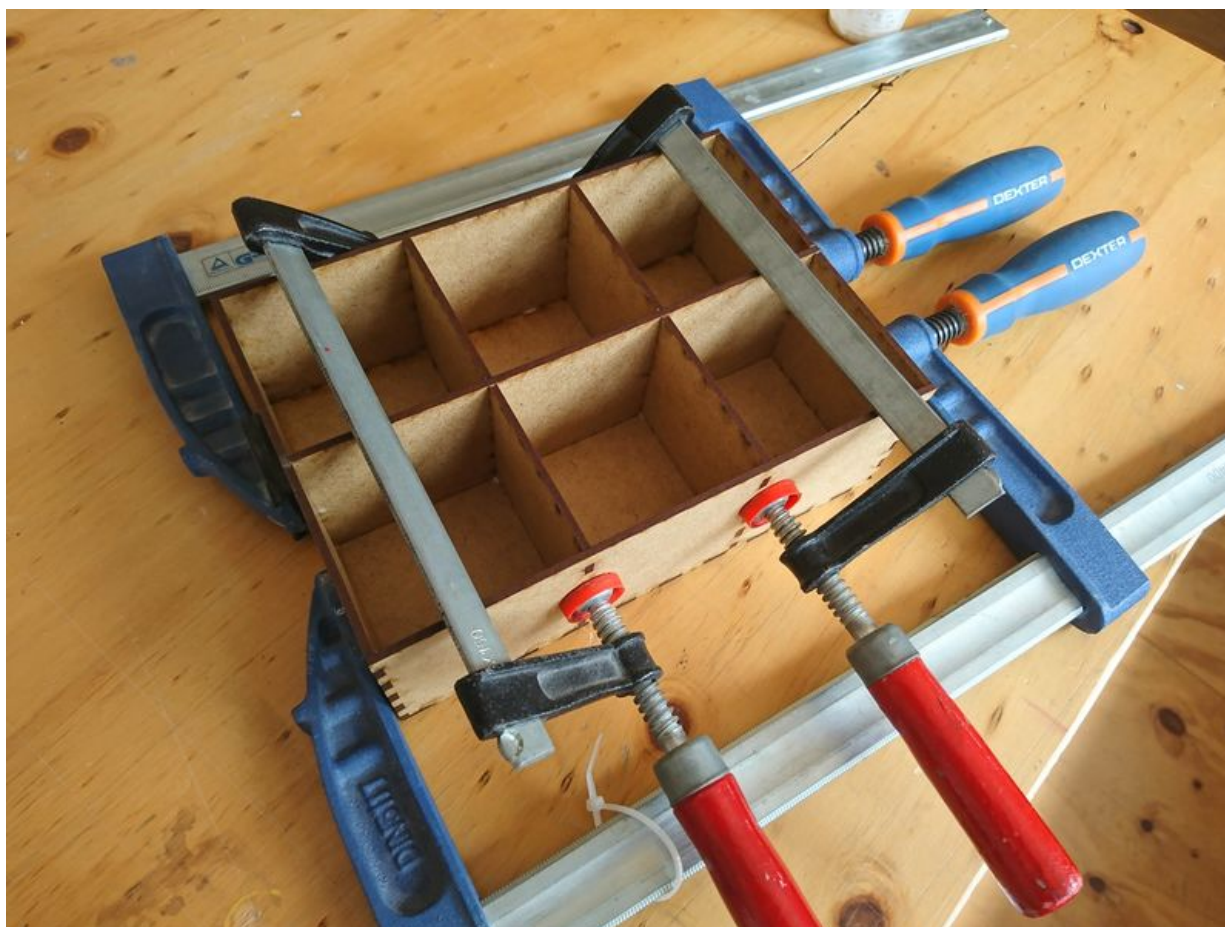

Fichier:Rangement pour cartes de visites DSC 8735.JPG



Rangement_pour_cartes_de_visites_DSC_8735

Historique du fichier

Cliquer sur une date et heure pour voir le fichier tel qu'il était à ce moment-là.

	Date et heure	Vignette	Dimensions	Utilisateur	Commentaire
actuel	3 juin 2019 à 15:16		1 380 × 1 035 (967 Kio)	Pointcarré (discussion contributions)	Rangement_pour_cartes_de_visites_DSC_8735