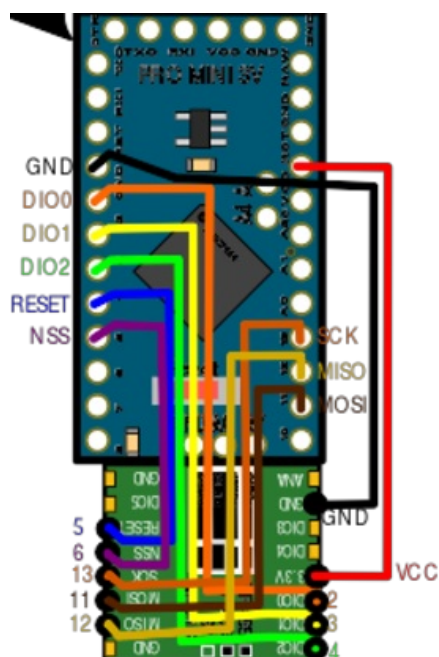

Fichier:RFM95 loraNode2.svg



Fichier téléversé avec MsUpload on Node_LoRa_Arduino_Mini_Pro_3V/RFM95

Historique du fichier

Cliquer sur une date et heure pour voir le fichier tel qu'il était à ce moment-là.

	Date et heure	Vignette	Dimensions	Utilisateur	Commentaire
actuel	28 mai 2018 à 12:39		272 × 411 (116 Kio)	Madnerd (discussion contributions)	Fichier téléversé avec MsUpload on Node_LoRa_Arduino_Mini_Pro_3V/RFM95

Largeur	76.867439mm
Hauteur	116.00963mm