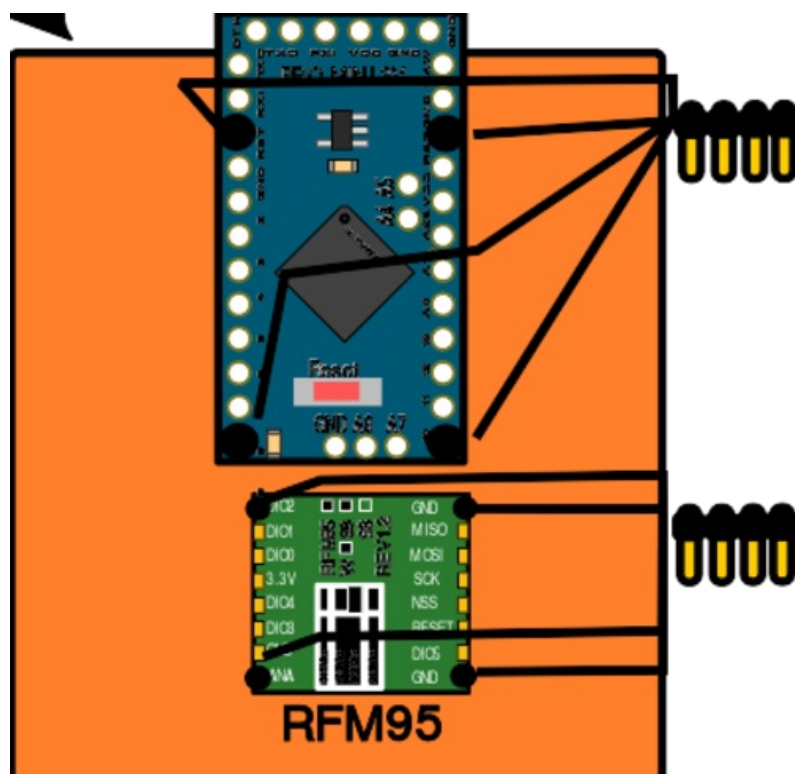

Fichier:RFM95 loraNode.svg



Fichier téléversé avec MsUpload on Node_LoRa_Arduino_Mini_Pro_3V/RFM95

Historique du fichier

Cliquer sur une date et heure pour voir le fichier tel qu'il était à ce moment-là.

	Date et heure	Vignette	Dimensions	Utilisateur	Commentaire
actuel	28 mai 2018 à 12:39		499 × 486 (114 Kio)	Madnerd (discussion contributions)	Fichier téléversé avec MsUpload on Node_LoRa_Arduino_Mini_Pro_3V/RFM95

Largeur	140.71213mm
Hauteur	137.2814mm