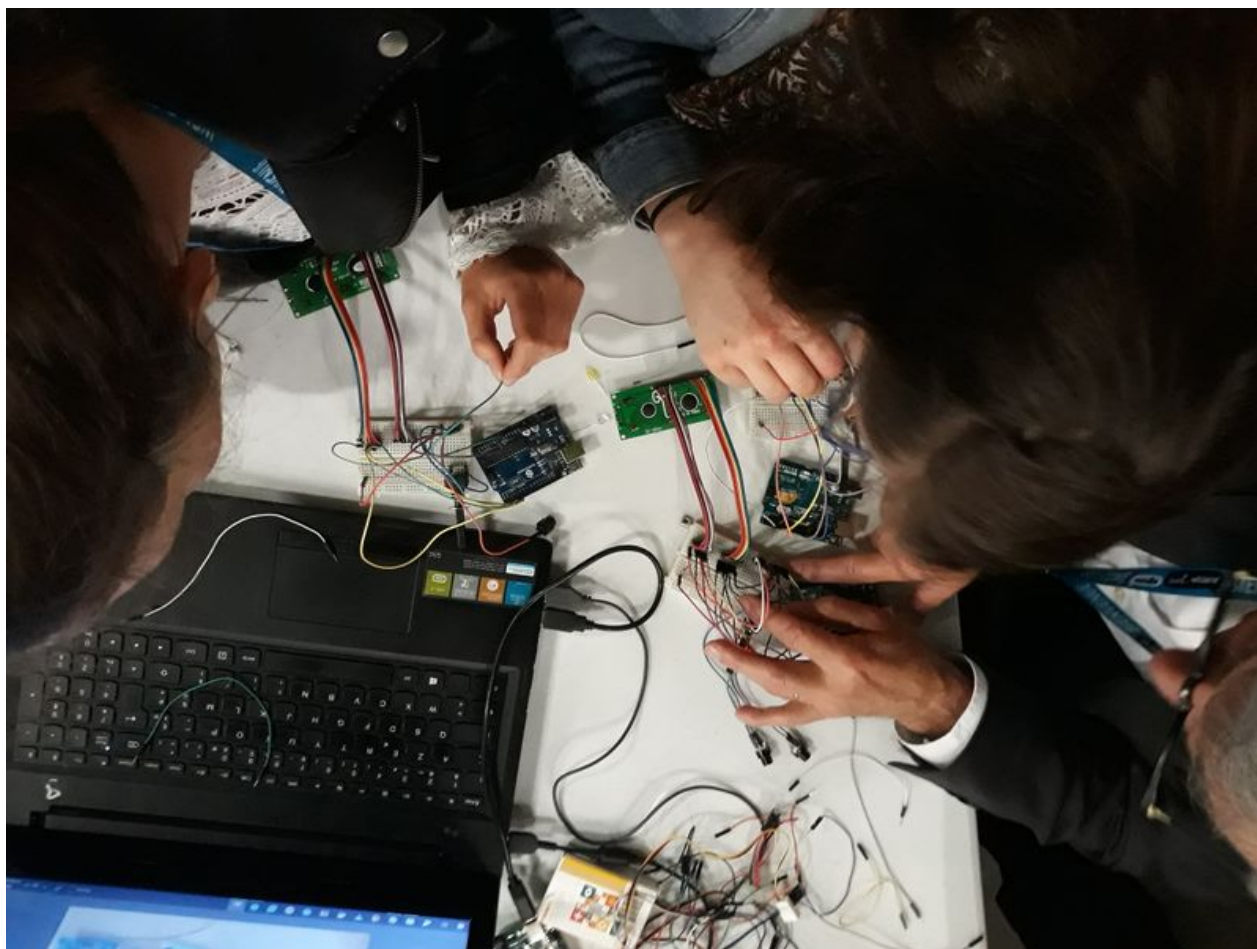

Fichier:Réveil lumineux - essai 20180531 162951.jpg



Fichier téléversé avec MsUpload on Réveil_lumineux_-_essai

Historique du fichier

Cliquer sur une date et heure pour voir le fichier tel qu'il était à ce moment-là.

	Date et heure	Vignette	Dimensions	Utilisateur	Commentaire
actuel	31 mai 2018 à 15:42		4 128 × 3 096 (4,66 Mio)	Alema56 (discussion contributions)	Fichier téléversé avec MsUpload on Réveil_lumineux_-_essai

Fabricant de l'appareil photo	samsung
Modèle de l'appareil photo	SM-J530F
Temps d'exposition	1/25 s (0,04 s)
Ouverture	f/1,7

Sensibilité ISO	500
Date de la prise originelle	31 mai 2018 à 16:29
Longueur focale	3,71 mm
Orientation	Tournée de 180°
Résolution horizontale	72 ppp
Résolution verticale	72 ppp
Logiciel utilisé	J530FXXU2ARA2
Date de modification du fichier	31 mai 2018 à 16:29
Positionnement YCbCr	Centré
Programme d'exposition	Programme normal
Version EXIF	2.2
Date de la numérisation	31 mai 2018 à 16:29
Signification de chaque composante	1. Y 2. Cb 3. Cr 4. N'existe pas
vitesse d'obturation de l'APEX	4,64
Ouverture de l'APEX	1,53
Luminance APEX	-1,64
Correction d'exposition	0
Ouverture maximale	1,53 APEX (f/1,7)
Mode de mesure	Moyenne pondérée au centre
Flash	Flash non déclenché
Date en fraction de seconde	0 413
Date de la prise originelle	0 413
Date de la numérisation	0 413
Version FlashPix prise en charge	0 100
Espace colorimétrique	sRGB
Mode d'exposition	Automatique
Balance des blancs	Automatique
Longueur focale pour un film 35 mm	27 mm
Type de capture de la scène	Standard
Identifiant unique de l'image	X13LSKA00CM X13LSKG01MA