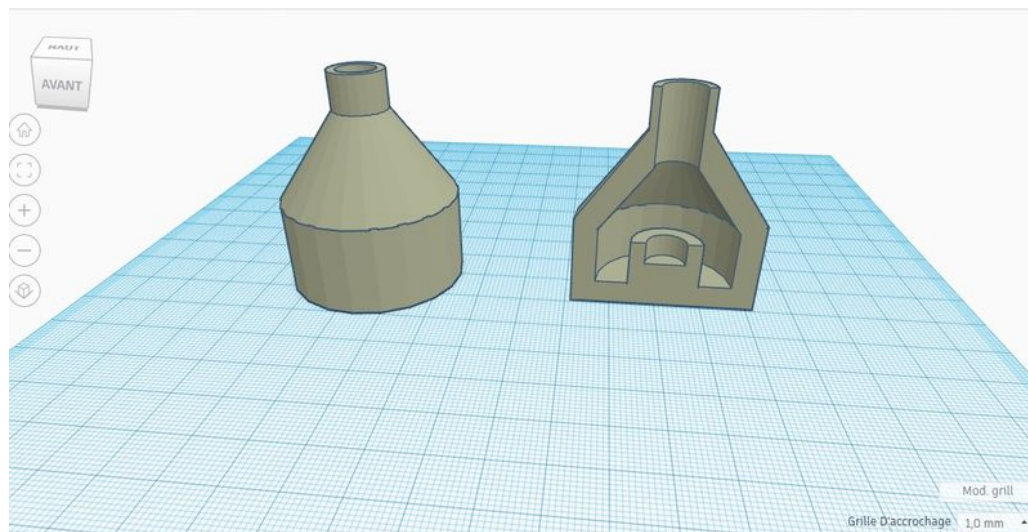

Fichier:Réparation pied de balance plateau pied balance coupe.jpg



Fichier téléversé avec MsUpload on Spécial:AjouterDonnées/Tutorial/Réparation_pied_de_balance_plateau

Historique du fichier

Cliquer sur une date et heure pour voir le fichier tel qu'il était à ce moment-là.

	Date et heure	Vignette	Dimensions	Utilisateur	Commentaire
actuel	8 novembre 2018 à 18:40		1 077 × 553 (198 Kio)	Gweg973 (discussion contributions)	Fichier téléversé avec MsUpload on Spécial:AjouterDonnées/Tutorial/Réparation_pied_de_balance_plateau