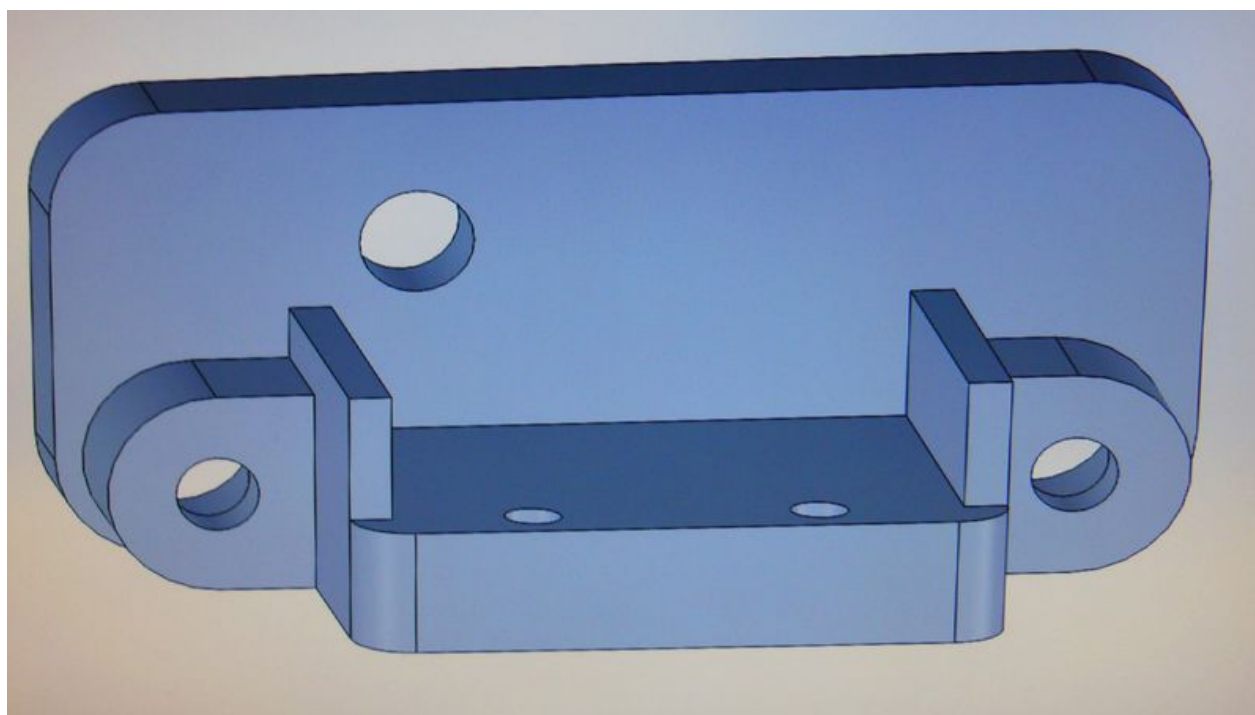

# Fichier:Réparation du Blender spécial soupe 4.JPG



Fichier téléversé avec MsUpload on Réparation\_du\_Blender\_spécial\_soupe