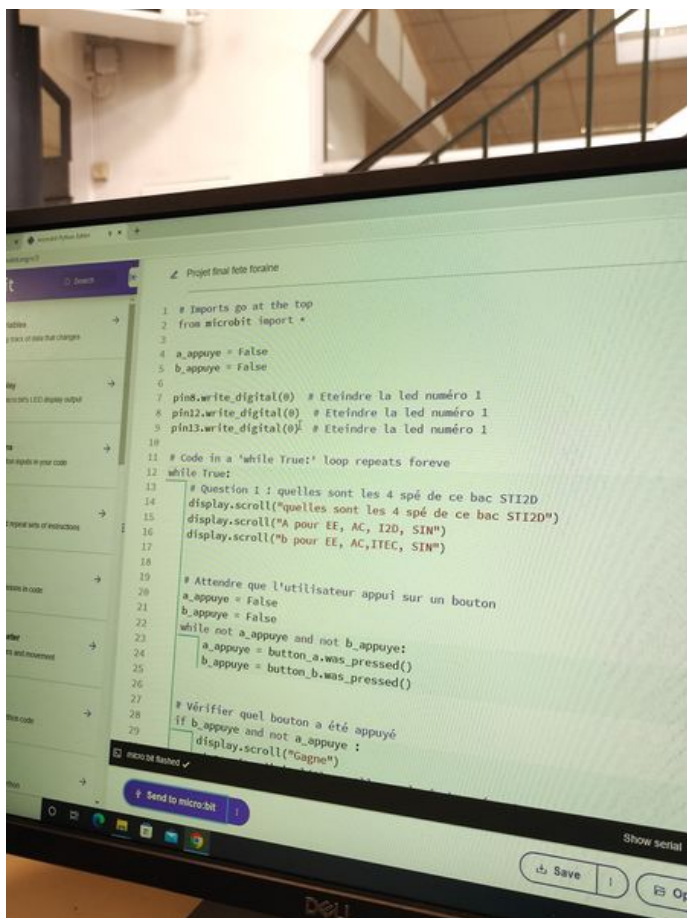

Fichier:Quizz sur la STI2D IMG 20230407 114053.jpg



Quizz_sur_la_STI2D_IMG_20230407_114053

Historique du fichier

Cliquer sur une date et heure pour voir le fichier tel qu'il était à ce moment-là.

	Date et heure	Vignette	Dimensions	Utilisateur	Commentaire
actuel	7 avril 2023 à 10:45		3 472 × 4 640 (7,18 Mio)	EliseGuyard (discussion contributions)	Quizz_sur_la_STI2D_IMG_20230407_114053

Fabricant de l'appareil photo	Xiaomi
Modèle de l'appareil photo	2109119DG
Sensibilité ISO	476
Ouverture	f/1,79
Temps d'exposition	1/100 s (0,01 s)
Longueur focale	4,695 mm

Date de la prise originelle	7 avril 2023 à 11:40
Largeur	3 472 px
Hauteur	4 640 px
Date de modification du fichier	7 avril 2023 à 11:40
Orientation	Normale
Positionnement YCbCr	Centré
Résolution horizontale	72 ppp
Résolution verticale	72 ppp
Programme d'exposition	Programme normal
Type de capteur	Non défini
Date de la numérisation	252
Date de la prise originelle	252
Date en fraction de seconde	252
Flash	Flash non déclenché, suppression du flash obligatoire
Source de lumière	D65
Mode de mesure	Moyenne pondérée au centre
Type de capture de la scène	Standard
Longueur focale pour un film 35 mm	25 mm
Ouverture maximale	1,67 APEX (f/1,78)
Date de la numérisation	7 avril 2023 à 11:40
Correction d'exposition	1
Balance des blancs	Automatique
Luminance APEX	0,09
Mode d'exposition	Automatique
Ouverture de l'APEX	1,67
Signification de chaque composante	1. Y 2. Cb 3. Cr 4. N'existe pas
Espace colorimétrique	sRGB
Type de scène	Image photographiée directement
vitesse d'obturation de l'APEX	6,643
Version EXIF	2.2
Version FlashPix prise en charge	0 100