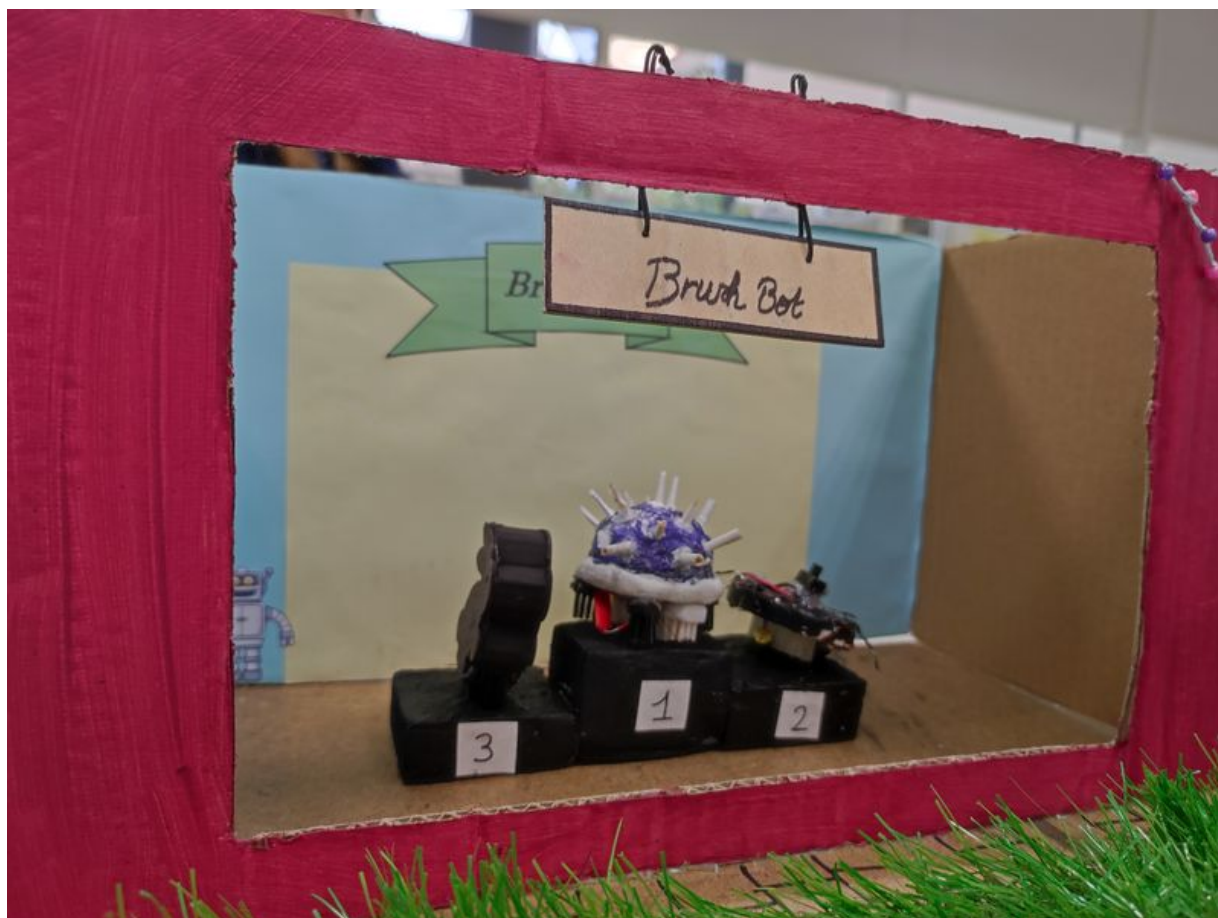

Fichier:Quizz sur la STI2D IMG 20230407 111709.jpg



Quizz_sur_la_STI2D_IMG_20230407_111709

Historique du fichier

Cliquer sur une date et heure pour voir le fichier tel qu'il était à ce moment-là.

	Date et heure	Vignette	Dimensions	Utilisateur	Commentaire
actuel	7 avril 2023 à 10:28		4 640 × 3 472 (4,21 Mio)	EliseGuyard (discussion contributions)	Quizz_sur_la_STI2D_IMG_20230407_111709

Fabricant de l'appareil photo	Xiaomi
Modèle de l'appareil photo	2109119DG
Sensibilité ISO	498
Ouverture	f/1,79
Temps d'exposition	1/50 s (0,02 s)
Longueur focale	4,695 mm
Date de la prise originelle	7 avril 2023 à 11:17
Largeur	4 640 px

Hauteur	3 472 px
Date de modification du fichier	7 avril 2023 à 11:17
Orientation	Normale
Positionnement YCbCr	Centré
Résolution horizontale	72 ppp
Résolution verticale	72 ppp
Programme d'exposition	Programme normal
Type de capteur	Non défini
Date de la numérisation	360
Date de la prise originelle	360
Date en fraction de seconde	360
Flash	Flash non déclenché, suppression du flash obligatoire
Source de lumière	D65
Mode de mesure	Moyenne pondérée au centre
Type de capture de la scène	Standard
Longueur focale pour un film 35 mm	25 mm
Ouverture maximale	1,67 APEX (f/1,78)
Date de la numérisation	7 avril 2023 à 11:17
Correction d'exposition	0
Balance des blancs	Automatique
Luminance APEX	0,09
Mode d'exposition	Automatique
Ouverture de l'APEX	1,67
Signification de chaque composante	1. Y 2. Cb 3. Cr 4. N'existe pas
Espace colorimétrique	sRGB
Type de scène	Image photographiée directement
vitesse d'obturation de l'APEX	5,643
Version EXIF	2.2
Version FlashPix prise en charge	0 100