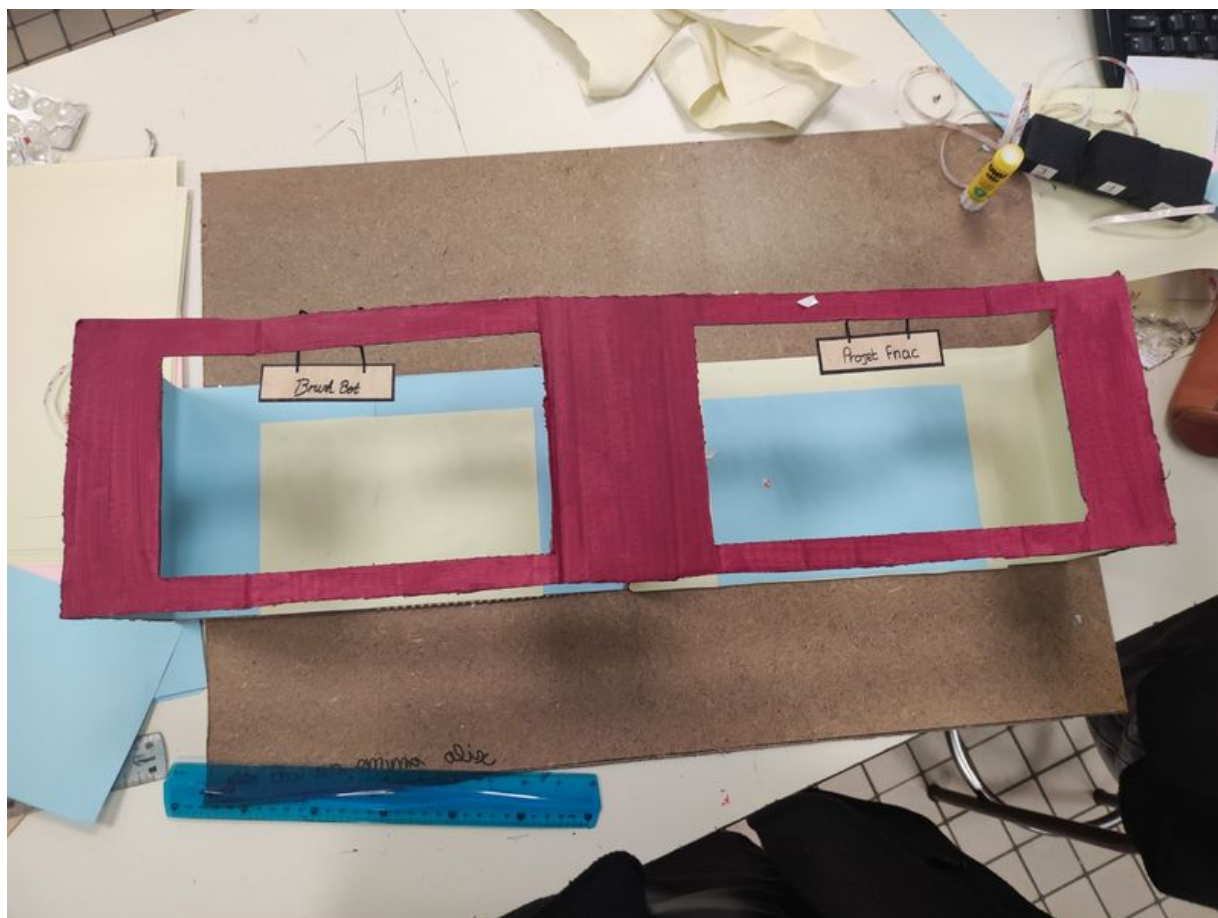

# Fichier:Quizz sur la STI2D IMG 20230324 114134.jpg



Quizz\_sur\_la\_STI2D\_IMG\_20230324\_114134

## Historique du fichier

Cliquer sur une date et heure pour voir le fichier tel qu'il était à ce moment-là.

	Date et heure	Vignette	Dimensions	Utilisateur	Commentaire
actuel	7 avril 2023 à 10:14		1 600 × 1 197 (308 Kio)	EliseGuyard (discussion   contributions)	Quizz_sur_la_STI2D_IMG_20230324_114134