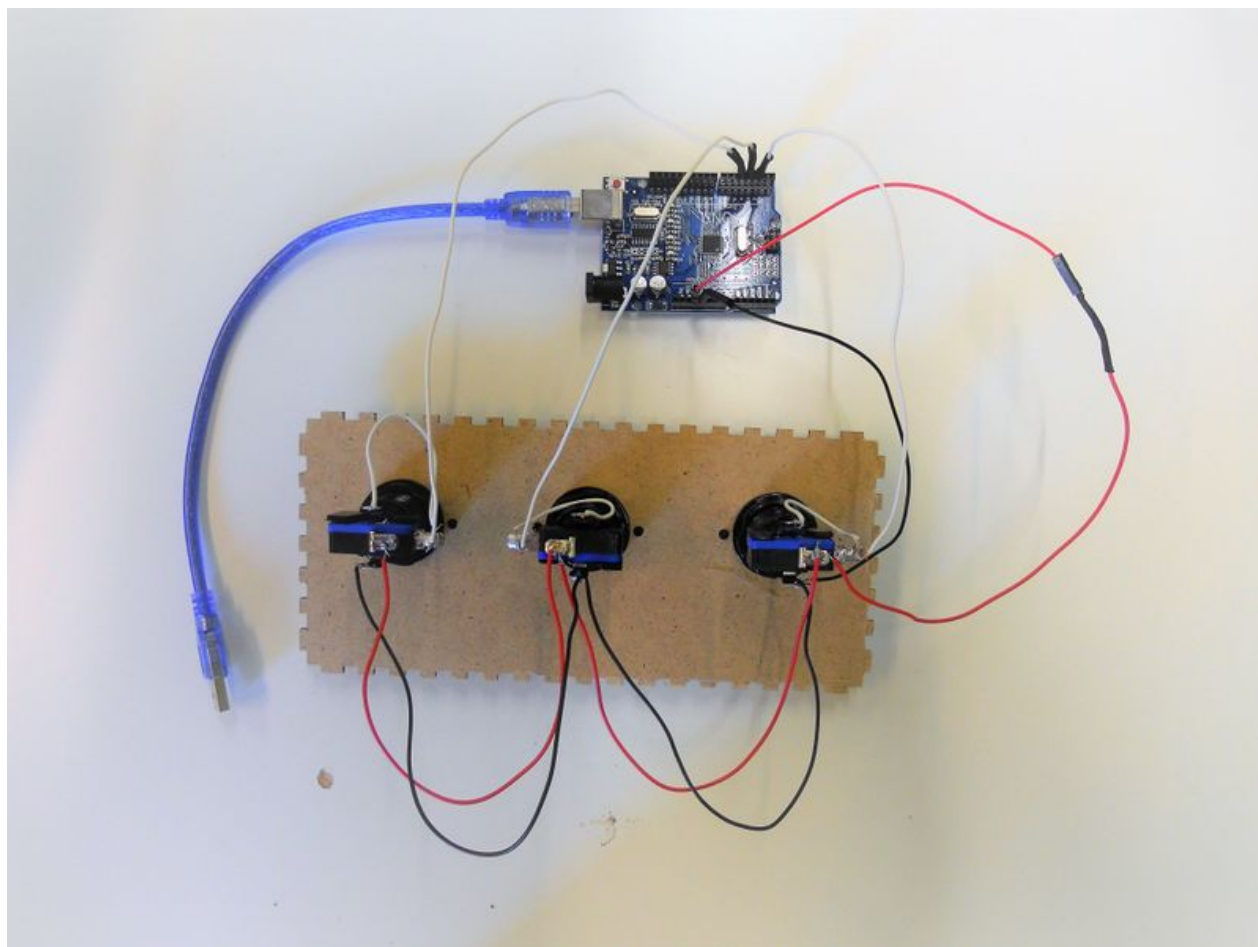

Fichier:Quizmaster avec mBlock et Arduino troisboutonssoudeuno.jpg



Bestand is geüpload met MsUpload on Quizmaster_avec_mBlock_et_Arduino

Historique du fichier

Cliquer sur une date et heure pour voir le fichier tel qu'il était à ce moment-là.

	Date et heure	Vignette	Dimensions	Utilisateur	Commentaire
actuel	25 juillet 2018 à 15:13		4 000 × 3 000 (1,74 Mio)	Fablab Mobile Brussels (discussion contributions)	Bestand is geüpload met MsUpload on Quizmaster_avec_mBlock_et_Arduino

Fabricant de l'appareil photo	NIKON
Modèle de l'appareil photo	COOLPIX S3000

Temps d'exposition	1/30 s (0,033333333333333 s)
Ouverture	f/3,2
Sensibilité ISO	125
Date de la prise originelle	31 décembre 2009 à 23:00
Longueur focale	4,9 mm
Orientation	Normale
Résolution horizontale	300 ppp
Résolution verticale	300 ppp
Logiciel utilisé	Windows Photo Editor 10.0.10011.16384
Date de modification du fichier	24 juillet 2018 à 12:07
Positionnement YCbCr	Co-situé
Programme d'exposition	Programme normal
Version EXIF	2.2
Date de la numérisation	31 décembre 2009 à 23:00
Signification de chaque composante	1. Y 2. Cb 3. Cr 4. N'existe pas
Mode de compression de l'image	2
Correction d'exposition	-1,3
Ouverture maximale	3,4 APEX (f/3,25)
Mode de mesure	Modèle
Source de lumière	Inconnue
Flash	Flash non déclenché, mode automatique
Date de la prise originelle	00
Date de la numérisation	00
Version FlashPix prise en charge	0 100
Espace colorimétrique	sRGB
Source du fichier	Appareil photo numérique
Type de scène	Image photographiée directement
Rendu personnalisé	Procédé normal
Mode d'exposition	Automatique
Balance des blancs	Automatique
Taux de zoom numérique	0
Longueur focale pour un film 35 mm	27 mm
Type de capture de la scène	Portrait
Contrôle du gain	Gain faiblement positif
Contraste	Normal
Saturation	Normale
Netteté	Normale
Distance du sujet	Inconnue