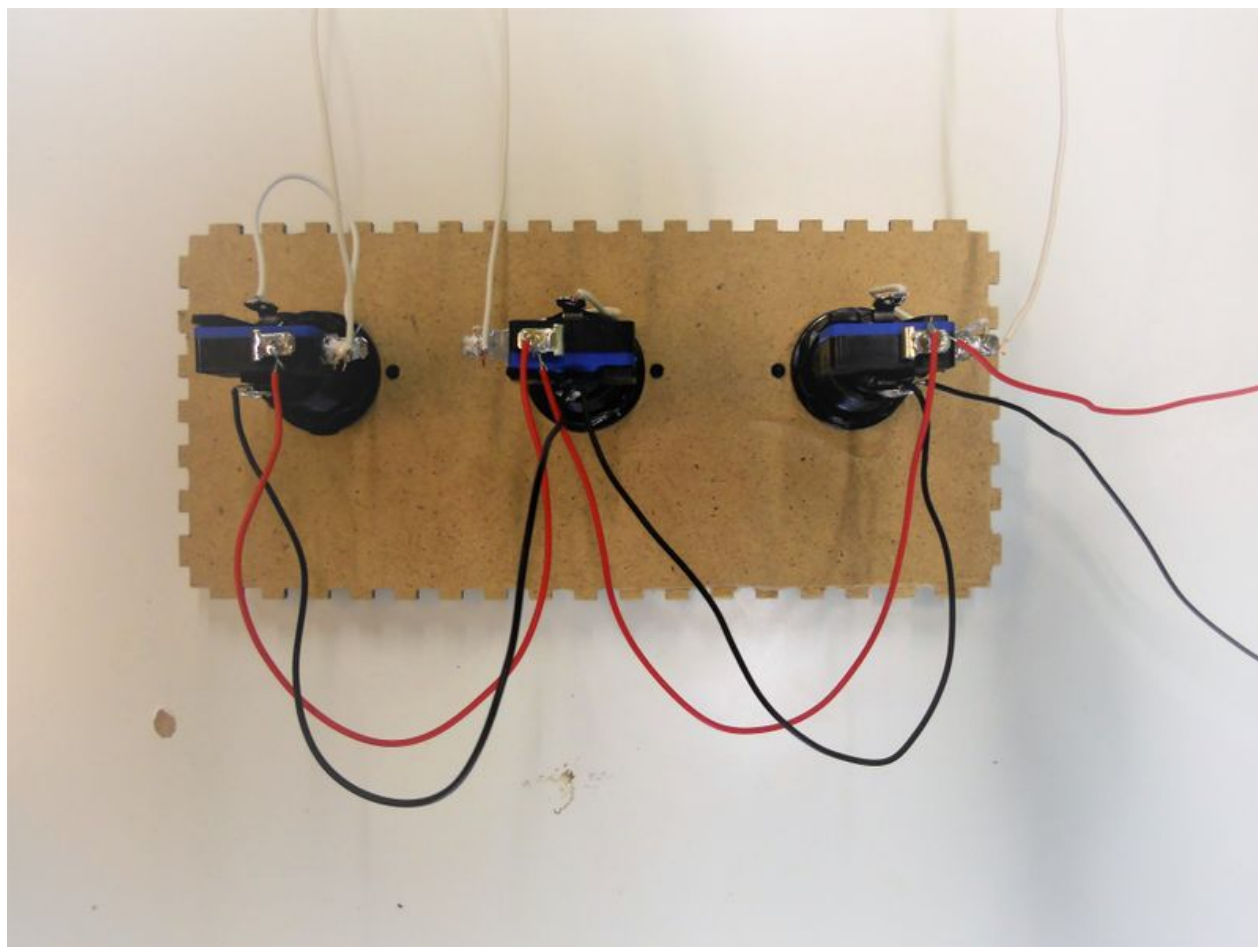

Fichier:Quizmaster avec mBlock et Arduino troisboutonssoude.jpg



Bestand is geüpload met MsUpload on Quizmaster_avec_mBlock_et_Arduino

Historique du fichier

Cliquer sur une date et heure pour voir le fichier tel qu'il était à ce moment-là.

	Date et heure	Vignette	Dimensions	Utilisateur	Commentaire
actuel	25 juillet 2018 à 15:13		4 000 × 3 000 (1,26 Mio)	Fablab Mobile Brussels (discussion contributions)	Bestand is geüpload met MsUpload on Quizmaster_avec_mBlock_et_Arduino

Fabricant de l'appareil photo	NIKON
Modèle de l'appareil photo	COOLPIX S3000

Temps d'exposition	1/30 s (0,0333333333333333 s)
Ouverture	f/3,2
Sensibilité ISO	160
Date de la prise originelle	31 décembre 2009 à 23:00
Longueur focale	4,9 mm
Orientation	Normale
Résolution horizontale	300 ppp
Résolution verticale	300 ppp
Logiciel utilisé	Windows Photo Editor 10.0.10011.16384
Date de modification du fichier	24 juillet 2018 à 12:06
Positionnement YCbCr	Co-situé
Programme d'exposition	Programme normal
Version EXIF	2.2
Date de la numérisation	31 décembre 2009 à 23:00
Signification de chaque composante	1. Y 2. Cb 3. Cr 4. N'existe pas
Mode de compression de l'image	2
Correction d'exposition	-1,3
Ouverture maximale	3,4 APEX (f/3,25)
Mode de mesure	Modèle
Source de lumière	Inconnue
Flash	Flash non déclenché, mode automatique
Date de la prise originelle	00
Date de la numérisation	00
Version FlashPix prise en charge	0 100
Espace colorimétrique	sRGB
Source du fichier	Appareil photo numérique
Type de scène	Image photographiée directement
Rendu personnalisé	Procédé normal
Mode d'exposition	Automatique
Balance des blancs	Automatique
Taux de zoom numérique	0
Longueur focale pour un film 35 mm	27 mm
Type de capture de la scène	Portrait
Contrôle du gain	Gain faiblement positif
Contraste	Normal
Saturation	Normale
Netteté	Normale
Distance du sujet	Inconnue