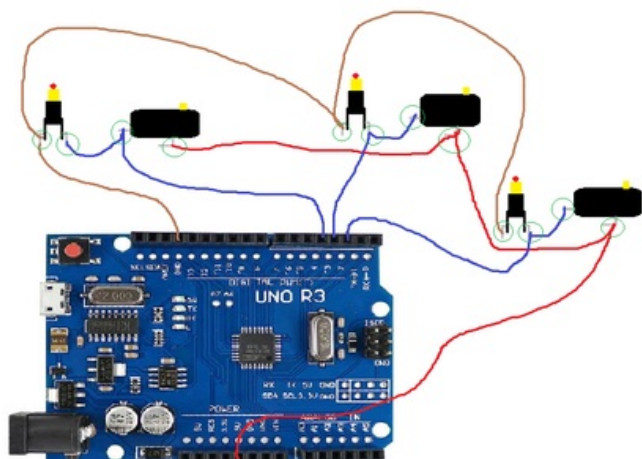

Fichier:Quizmaster avec mBlock et Arduino sch ma.png



Bestand is geüpload met MsUpload on Quizmaster_avec_mBlock_et_Arduino

Historique du fichier

Cliquer sur une date et heure pour voir le fichier tel qu'il était à ce moment-là.

	Date et heure	Vignette	Dimensions	Utilisateur	Commentaire
actuel	25 juillet 2018 à 15:33		1 583 × 696 (319 Kio)	Fablab Mobile Brussels (discussion contributions)	Bestand is geüpload met MsUpload on Quizmaster_avec_mBlock_et_Arduino
	24 juillet 2018 à 12:48		1 583 × 696 (319 Kio)	Fablab Mobile Brussels (discussion contributions)	Bestand is geüpload met MsUpload on Quizmaster_avec_mBlock_et_Arduino

Vous ne pouvez pas remplacer ce fichier.

Utilisation du fichier

Les 2 pages suivantes utilisent ce fichier :

Quizmaster avec mBlock et Arduino

Quizmaster avec mBlock et Arduino/nl

Métadonnées

Ce fichier contient des informations supplémentaires, probablement ajoutées par l'appareil photo numérique ou le numériseur utilisé pour le créer. Si le fichier a été modifié depuis son état original, certains détails peuvent ne pas refléter entièrement l'image modifiée.