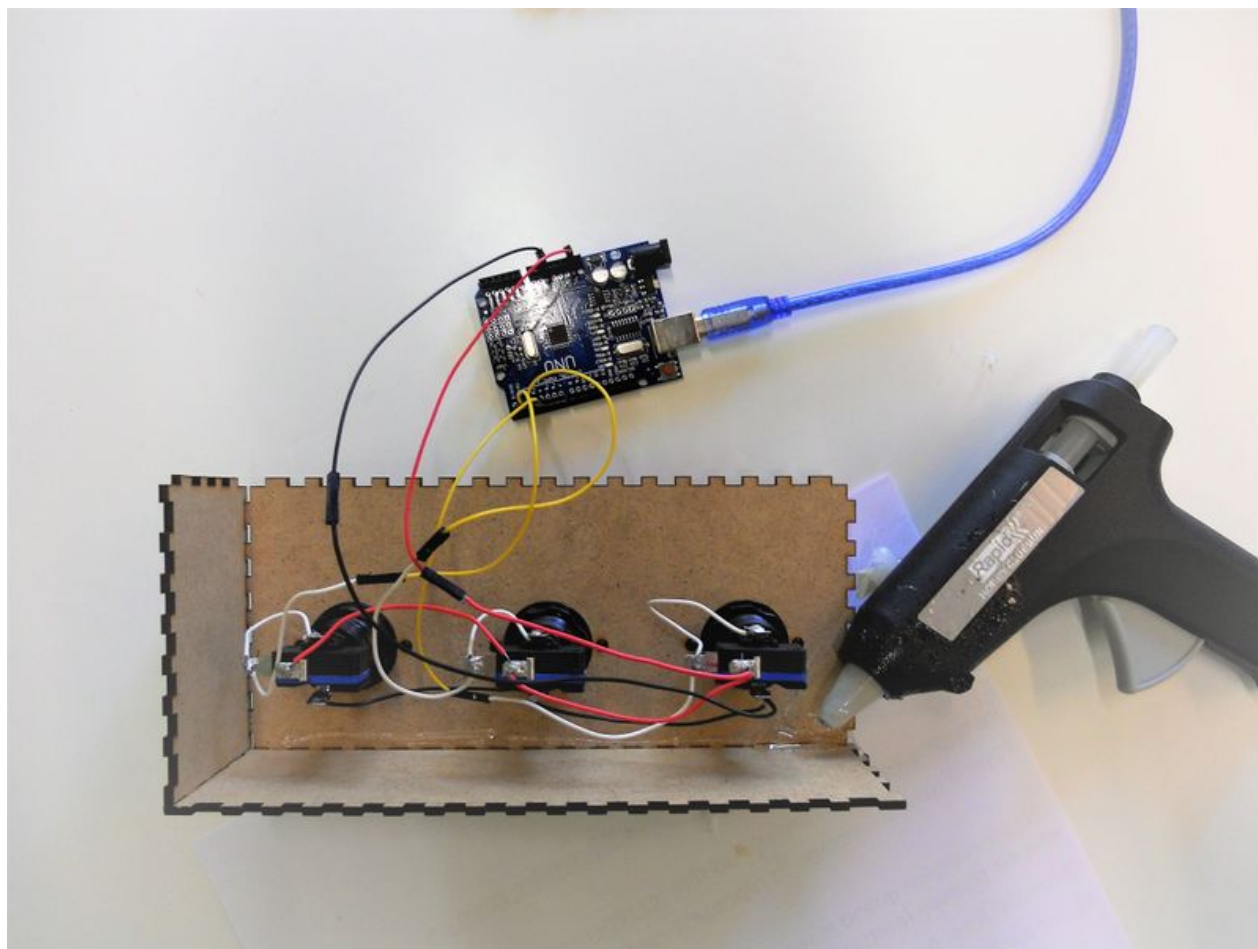

Fichier:Quizmaster avec mBlock et Arduino pistolet1.jpg



Bestand is geüpload met MsUpload on Quizmaster_avec_mBlock_et_Arduino

Historique du fichier

Cliquer sur une date et heure pour voir le fichier tel qu'il était à ce moment-là.

	Date et heure	Vignette	Dimensions	Utilisateur	Commentaire
actuel	25 juillet 2018 à 15:11		4 000 × 3 000 (1,93 Mio)	Fablab Mobile Brussels (discussion contributions)	Bestand is geüpload met MsUpload on Quizmaster_avec_mBlock_et_Arduino

Fabricant de l'appareil photo	NIKON
Modèle de l'appareil photo	COOLPIX S3000
Temps d'exposition	1/30 s (0,033333333333333 s)
Ouverture	f/3,2

Sensibilité ISO	125
Date de la prise originelle	31 décembre 2009 à 23:00
Longueur focale	4,9 mm
Orientation	Normale
Résolution horizontale	300 ppp
Résolution verticale	300 ppp
Logiciel utilisé	Windows Photo Editor 10.0.10011.16384
Date de modification du fichier	24 juillet 2018 à 12:07
Positionnement YCbCr	Co-situé
Programme d'exposition	Programme normal
Version EXIF	2.2
Date de la numérisation	31 décembre 2009 à 23:00
Signification de chaque composante	1. Y 2. Cb 3. Cr 4. N'existe pas
Mode de compression de l'image	2
Correction d'exposition	-1,3
Ouverture maximale	3,4 APEX (f/3,25)
Mode de mesure	Modèle
Source de lumière	Inconnue
Flash	Flash non déclenché, mode automatique
Date de la prise originelle	00
Date de la numérisation	00
Version FlashPix prise en charge	0 100
Espace colorimétrique	sRGB
Source du fichier	Appareil photo numérique
Type de scène	Image photographiée directement
Rendu personnalisé	Procédé normal
Mode d'exposition	Automatique
Balance des blancs	Automatique
Taux de zoom numérique	0
Longueur focale pour un film 35 mm	27 mm
Type de capture de la scène	Portrait
Contrôle du gain	Gain faiblement positif
Contraste	Normal
Saturation	Normale
Netteté	Normale
Distance du sujet	Inconnue