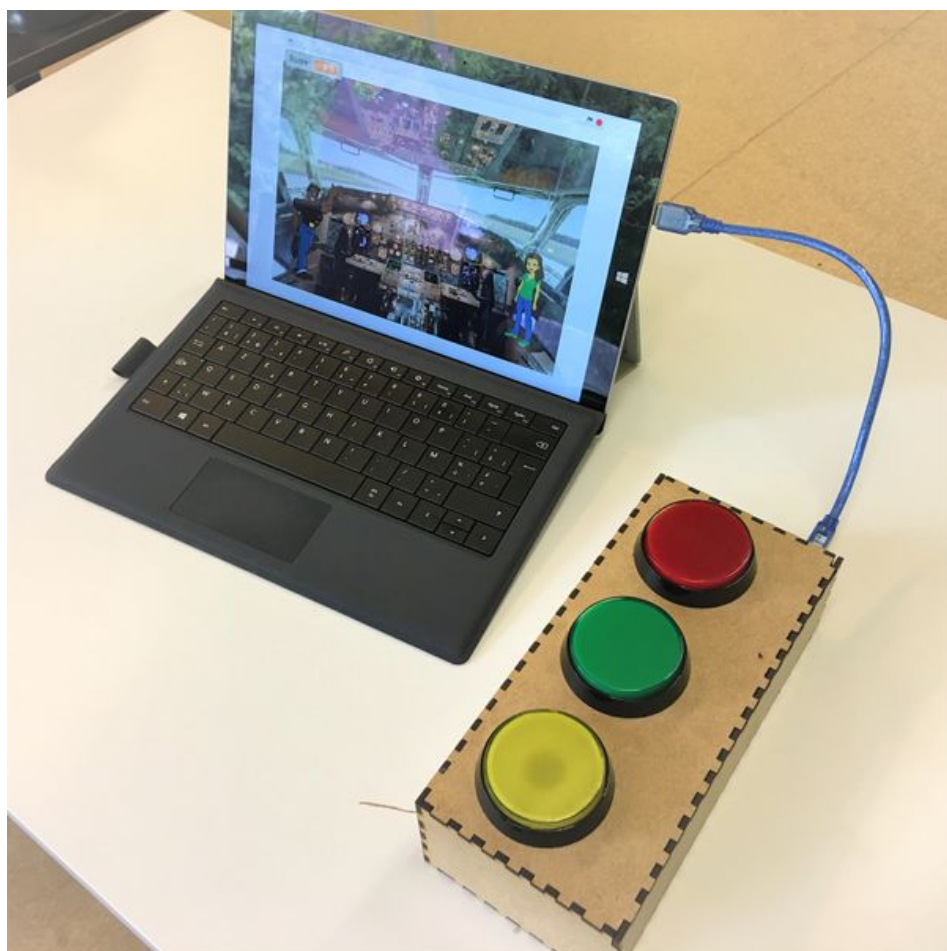

Fichier:Quizmaster avec mBlock et Arduino jeuxfini.jpg



Bestand is geüpload met MsUpload on Quizmaster_avec_mBlock_et_Arduino

Historique du fichier

Cliquer sur une date et heure pour voir le fichier tel qu'il était à ce moment-là.

	Date et heure	Vignette	Dimensions	Utilisateur	Commentaire
actuel	24 juillet 2018 à 12:18		3 024 × 3 024 (1,11 Mio)	Fablab Mobile Brussels (discussion contributions)	Bestand is geüpload met MsUpload on Quizmaster_avec_mBlock_et_Arduino

Fabricant de l'appareil photo	Apple
Modèle de l'appareil photo	iPhone 6s Plus
Temps d'exposition	1/33 s (0,03030303030303 s)
Ouverture	f/2,2
Sensibilité ISO	50
Date de la prise originelle	24 juillet 2018 à 13:10