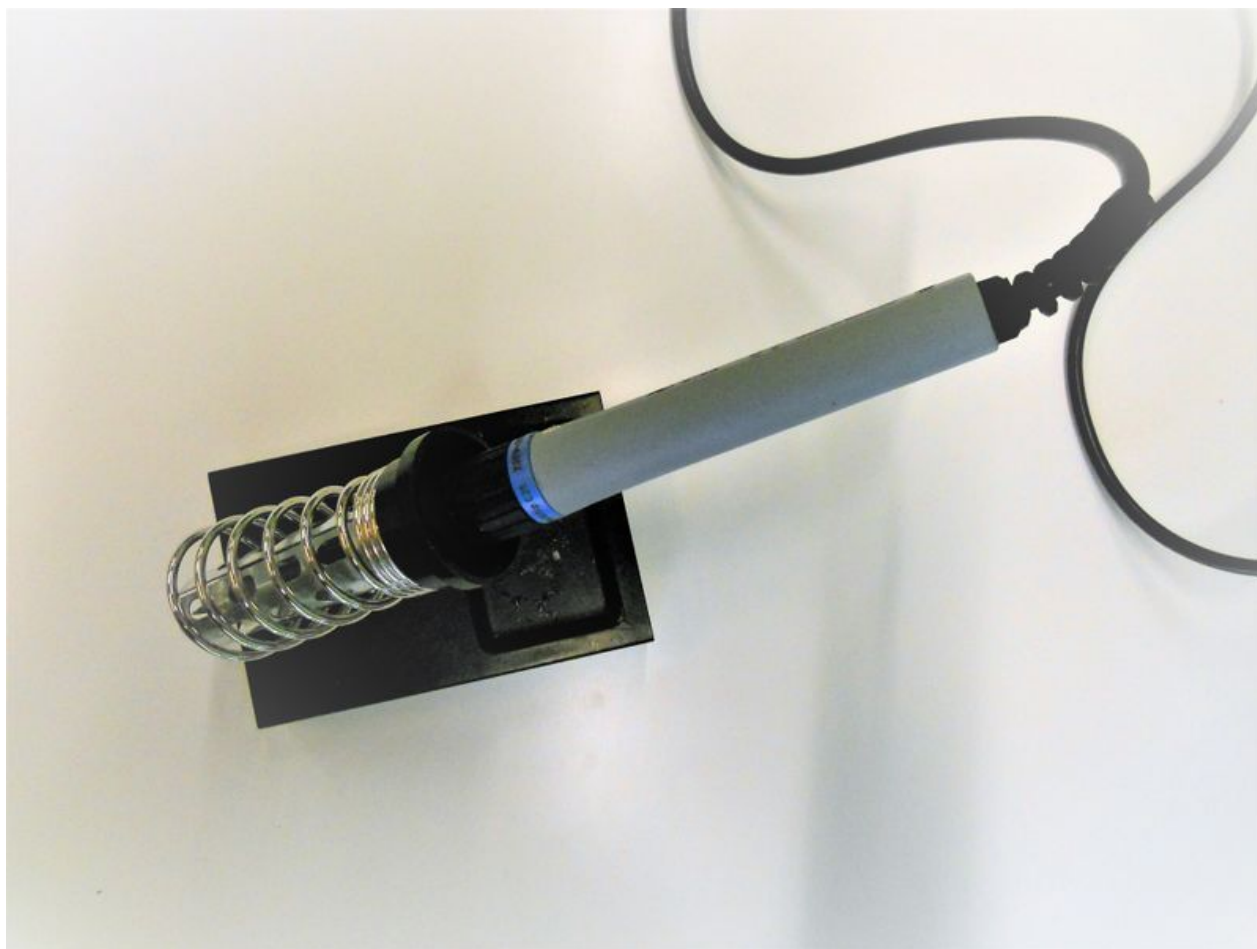

# Fichier:Quizmaster avec mBlock et Arduino ferasouder.jpg



Bestand is geüpload met MsUpload on Quizmaster\_avec\_mBlock\_et\_Arduino