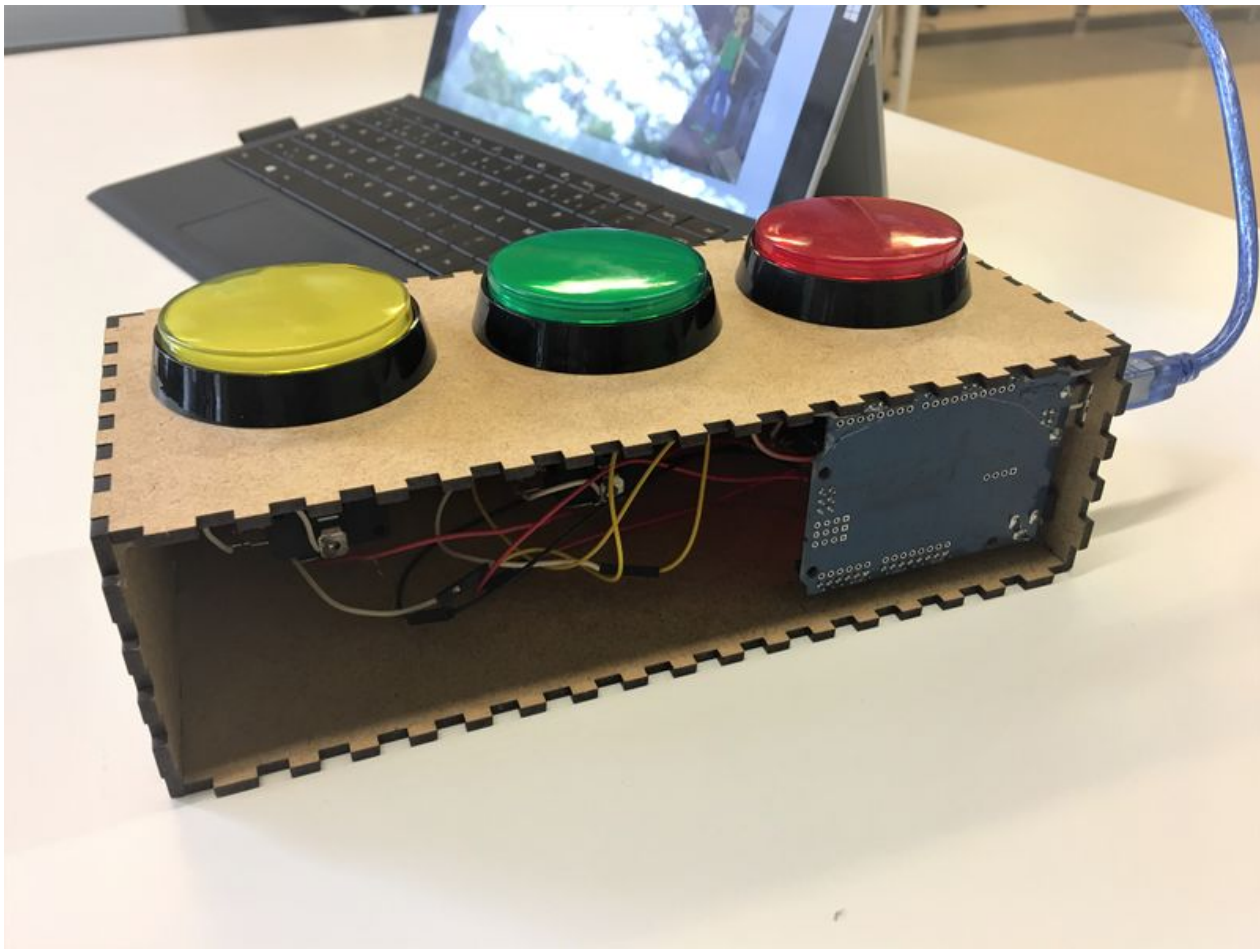

Fichier:Quizmaster avec mBlock et Arduino boiteouvert.jpg



Bestand is geüpload met MsUpload on Quizmaster_avec_mBlock_et_Arduino

Historique du fichier

Cliquer sur une date et heure pour voir le fichier tel qu'il était à ce moment-là.

	Date et heure	Vignette	Dimensions	Utilisateur	Commentaire
actuel	25 juillet 2018 à 15:11		4 032 × 3 024 (1,34 Mio)	Fablab Mobile Brussels (discussion contributions)	Bestand is geüpload met MsUpload on Quizmaster_avec_mBlock_et_Arduino

créer. Si le fichier a été modifié depuis son état original, certains détails peuvent ne pas refléter entièrement l'image modifiée.

Fabricant de l'appareil photo	Apple
Modèle de l'appareil photo	iPhone 6s Plus
Temps d'exposition	1/17 s (0,058823529411765 s)
Ouverture	f/2,2
Sensibilité ISO	50
Date de la prise originelle	24 juillet 2018 à 13:11
Longueur focale	4,15 mm
Orientation	Normale
Résolution horizontale	72 ppp
Résolution verticale	72 ppp
Logiciel utilisé	Windows Photo Editor 10.0.10011.16384
Date de modification du fichier	24 juillet 2018 à 13:16
Positionnement YCbCr	Centré
Programme d'exposition	Programme normal
Version EXIF	2.21
Date de la numérisation	24 juillet 2018 à 13:11
Signification de chaque composante	1. Y 2. Cb 3. Cr 4. N'existe pas
vitesse d'obturation de l'APEX	4,0591581342435
Ouverture de l'APEX	2,2750071245369
Luminance APEX	3,2813312532501
Correction d'exposition	0
Mode de mesure	Modèle
Flash	Flash non déclenché, mode automatique
Date de la prise originelle	914
Date de la numérisation	914
Version FlashPix prise en charge	0 100
Espace colorimétrique	sRGB
Type de capteur	Capteur de couleur à une puce
Type de scène	Image photographiée directement
Mode d'exposition	Automatique
Balance des blancs	Automatique
Longueur focale pour un film 35 mm	29 mm
Type de capture de la scène	Standard