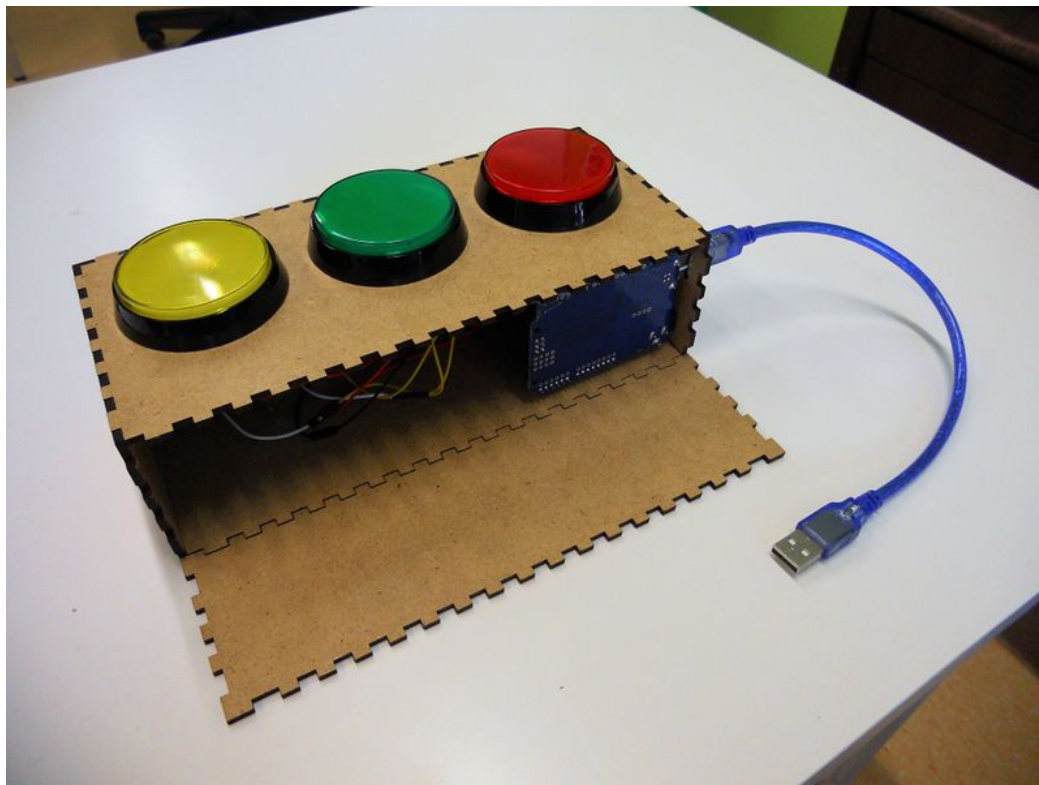

Fichier:Quizmaster avec mBlock et Arduino

DSCN1027.JPG



Bestand is geüpload met MsUpload on Spécial:AjouterDonnées/Tutorial/Quizmaster_avec_mBlock_et_Arduino

Historique du fichier

Cliquer sur une date et heure pour voir le fichier tel qu'il était à ce moment-là.

	Date et heure	Vignette	Dimensions	Utilisateur	Commentaire
actuel	24 juillet 2018 à 10:58		4 000 × 3 000 (1,96 Mio)	Fablab Mobile Brussels (discussion contributions)	Bestand is geüpload met MsUpload on Spécial:AjouterDonnées/Tutorial/Quizmaster_avec_mBlock_et_Arduino
	24 juillet 2018 à 10:57		4 000 × 3 000 (1,96 Mio)	Fablab Mobile Brussels (discussion contributions)	Bestand is geüpload met MsUpload on Spécial:AjouterDonnées/Tutorial/Quizmaster_avec_mBlock_et_Arduino
	24 juillet 2018 à 10:54		4 000 × 3 000 (2,66 Mio)	Fablab Mobile Brussels (discussion contributions)	Bestand is geüpload met MsUpload on Spécial:AjouterDonnées/Tutorial/Quizmaster_avec_mBlock_et_Arduino

Fabricant de l'appareil photo	NIKON
Modèle de l'appareil photo	COOLPIX S3000
Temps d'exposition	1/30 s (0,033333333333333 s)
Ouverture	f/3,2
Sensibilité ISO	125
Date de la prise originelle	31 décembre 2009 à 23:00
Longueur focale	4,9 mm
Orientation	Normale
Résolution horizontale	300 ppp
Résolution verticale	300 ppp
Logiciel utilisé	Windows Photo Editor 10.0.10011.16384
Date de modification du fichier	24 juillet 2018 à 11:54
Positionnement YCbCr	Co-situé
Programme d'exposition	Programme normal