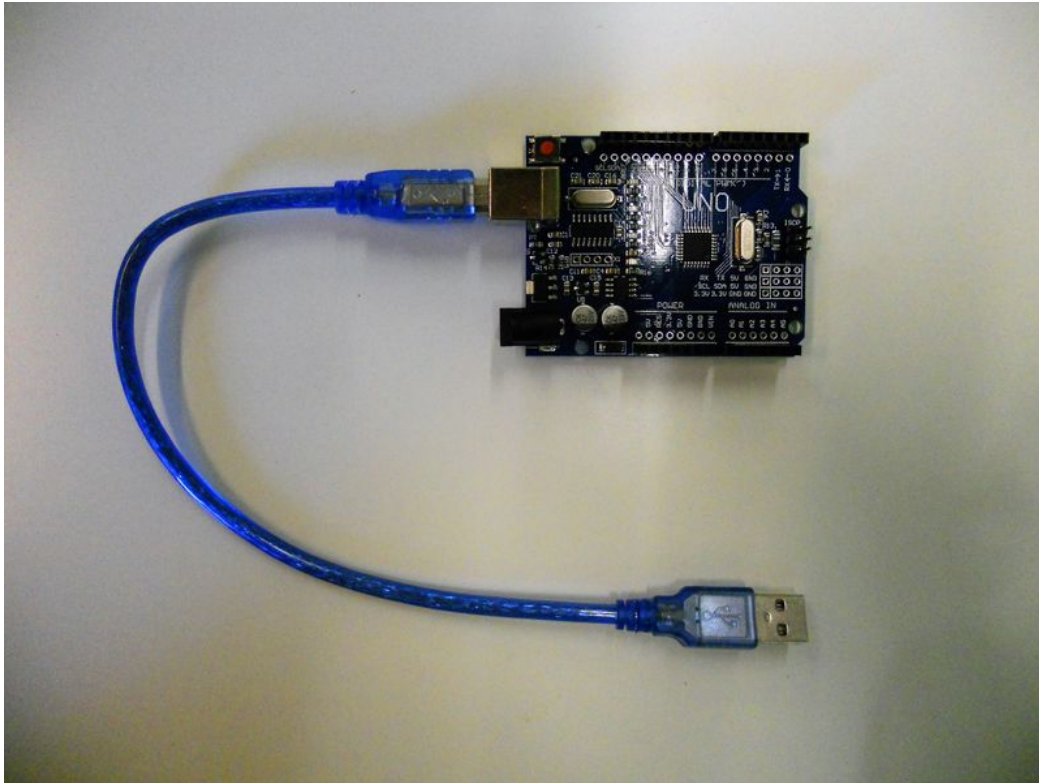

Fichier:Quizmaster avec mBlock et Arduino DSCN1020.JPG



Bestand is geüpload met MsUpload on Spécial:AjouterDonnées/Tutorial/Quizmaster_avec_mBlock_et_Arduino

Fabricant de l'appareil photo	NIKON
Modèle de l'appareil photo	COOLPIX S3000
Temps d'exposition	1/100 s (0,01 s)
Ouverture	f/3,2
Sensibilité ISO	400
Date de la prise originelle	31 décembre 2009 à 23:00
Longueur focale	4,9 mm
Orientation	Normale
Résolution horizontale	300 ppp
Résolution verticale	300 ppp
Logiciel utilisé	Windows Photo Editor 10.0.10011.16384
Date de modification du fichier	24 juillet 2018 à 11:55
Positionnement YCbCr	Co-situé
Programme d'exposition	Programme normal
Version EXIF	2.2
Date de la numérisation	31 décembre 2009 à 23:00

Signification de chaque composante	1. Y 2. Cb 3. Cr 4. N'existe pas
Mode de compression de l'image	2
Correction d'exposition	-1,3
Ouverture maximale	3,4 APEX (f/3,25)
Mode de mesure	Modèle
Source de lumière	Inconnue
Flash	Flash non déclenché, mode automatique
Date de la prise originelle	00
Date de la numérisation	00
Version FlashPix prise en charge	0 100
Espace colorimétrique	sRGB
Source du fichier	Appareil photo numérique
Type de scène	Image photographiée directement
Rendu personnalisé	Procédé normal
Mode d'exposition	Automatique
Balance des blancs	Automatique
Taux de zoom numérique	0
Longueur focale pour un film 35 mm	27 mm
Type de capture de la scène	Portrait
Contrôle du gain	Gain fortement positif
Contraste	Normal
Saturation	Normale
Netteté	Normale
Distance du sujet	Inconnue