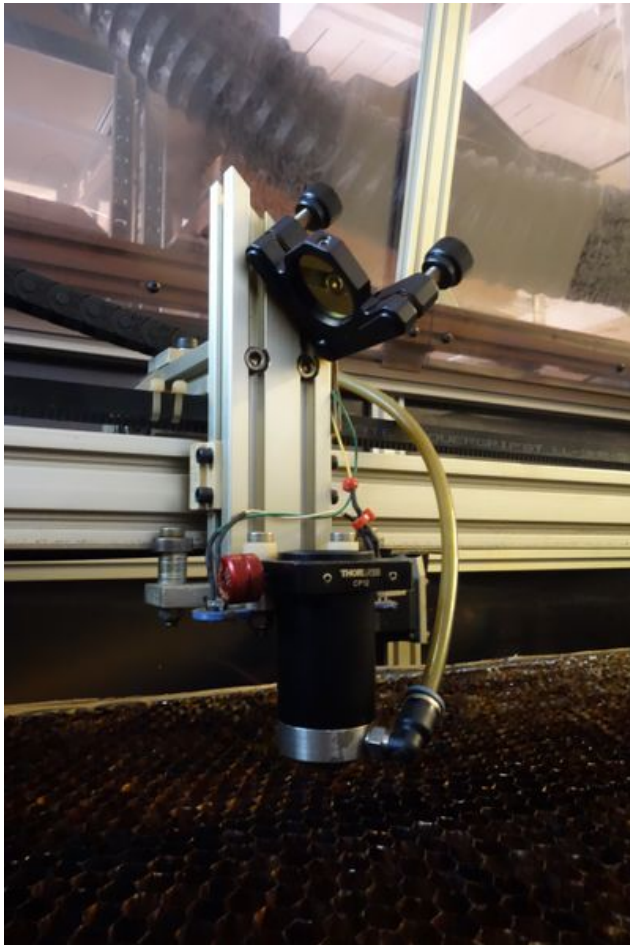

Fichier:Quizmaster avec mBlock et Arduino DSC07595.JPG



Bestand is geüpload met MsUpload on Quizmaster_avec_mBlock_et_Arduino

Historique du fichier

Cliquer sur une date et heure pour voir le fichier tel qu'il était à ce moment-là.

	Date et heure	Vignette	Dimensions	Utilisateur	Commentaire
actuel	21 août 2018 à 08:43		3 555 × 5 333 (2,39 Mio)	Fablab Mobile Brussels (discussion contributions)	Bestand is geüpload met MsUpload on Quizmaster_avec_mBlock_et_Arduino