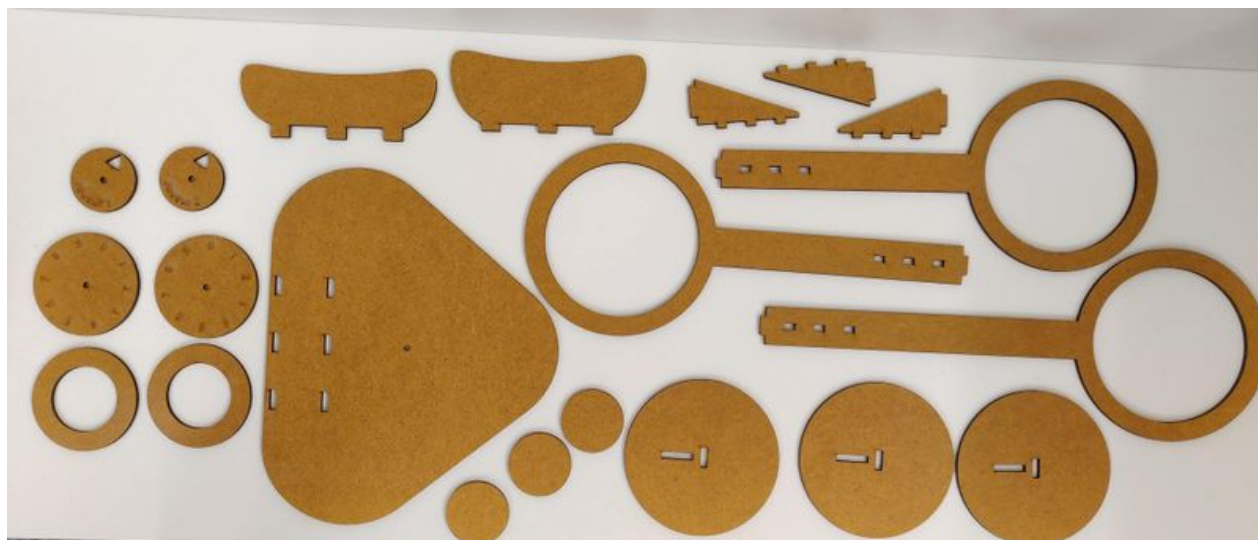

Fichier:Quidditch de Table MDF 1.jpg



Quidditch_de_Table_MDF_1

Historique du fichier

Cliquer sur une date et heure pour voir le fichier tel qu'il était à ce moment-là.

	Date et heure	Vignette	Dimensions	Utilisateur	Commentaire
actuel	16 janvier 2020 à 15:25		3 807 × 1 619 (526 Kio)	Master HES-SO Innokick (discussion contributions)	Quidditch_de_Table_MDF_1

Fabricant de l'appareil photo	OnePlus
Modèle de l'appareil photo	ONEPLUS A6013
Temps d'exposition	1/33 s (0,03030303030303 s)
Ouverture	f/1,7
Sensibilité ISO	500
Date de la prise originelle	16 janvier 2020 à 12:57
Longueur focale	4,25 mm
Latitude	46° 59' 49,37" N
Longitude	6° 56' 15,1" E
Altitude	529,699 mètres au-dessus du niveau de la mer
Orientation	Normale
Résolution horizontale	72 ppp
Résolution verticale	72 ppp
Date de modification du fichier	16 janvier 2020 à 12:57
Programme d'exposition	Programme normal
Version EXIF	2.2
Date de la numérisation	16 janvier 2020 à 12:57

Signification de chaque composante	1. Y 2. Cb 3. Cr 4. N'existe pas
vitesse d'obturation de l'APEX	5,058
Ouverture de l'APEX	1,53
Luminance APEX	-1,85
Correction d'exposition	0
Ouverture maximale	1,53 APEX (f/1,7)
Mode de mesure	Moyenne pondérée au centre
Source de lumière	Inconnue
Flash	Flash non déclenché, mode automatique
Date en fraction de seconde	156 165
Date de la prise originelle	156 165
Date de la numérisation	156 165
Version FlashPix prise en charge	0 100
Espace colorimétrique	sRGB
Type de capteur	Non défini
Mode d'exposition	Automatique
Balance des blancs	Automatique
Longueur focale pour un film 35 mm	25 mm
Type de capture de la scène	Standard
Heure GPS (horloge atomique)	11:57
Date GPS	16 janvier 2020
version IIM	2