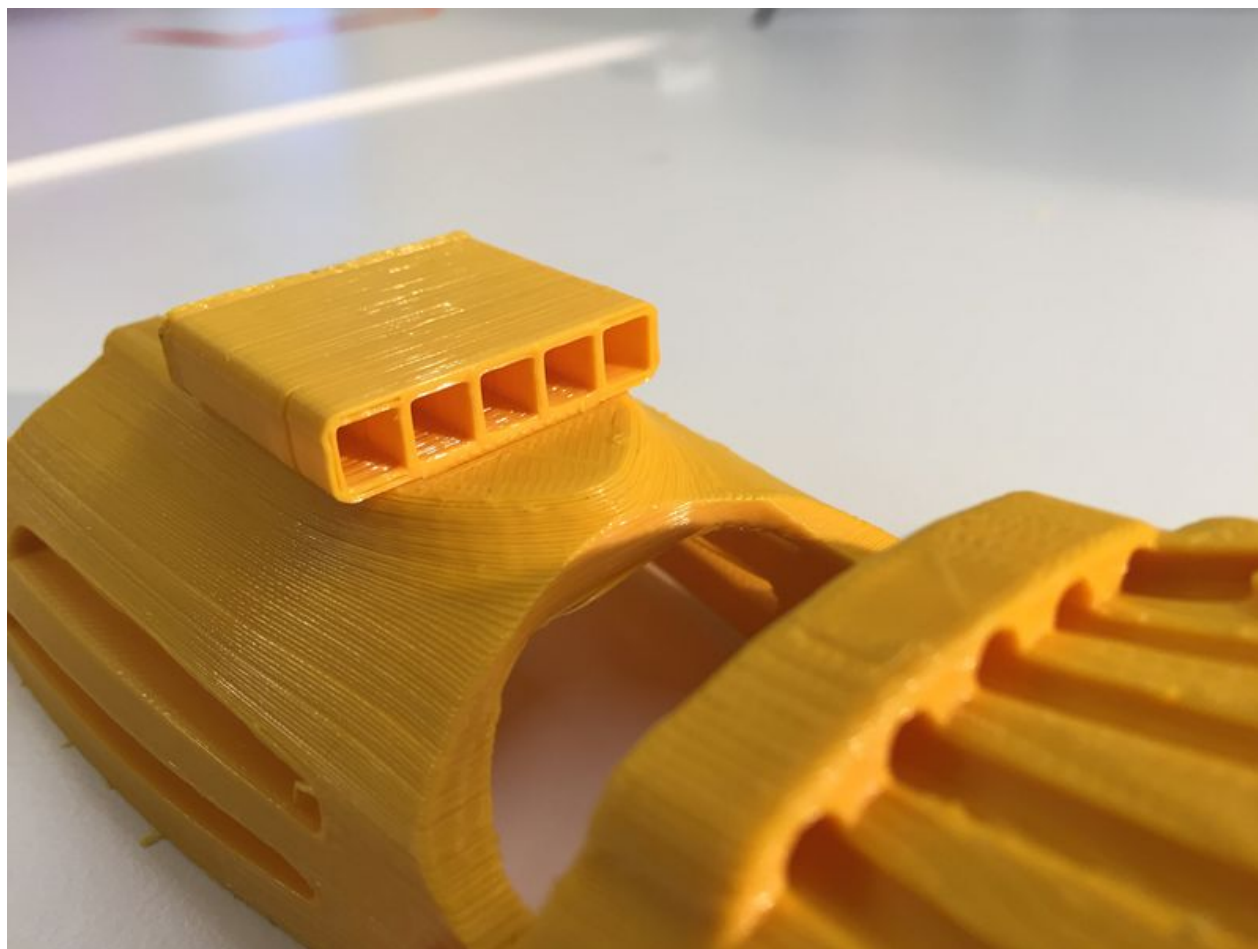

Fichier:Prothèse de main Main Pic02.jpg



Fichier téléversé avec MsUpload on Prothèse_de_main

Historique du fichier

Cliquer sur une date et heure pour voir le fichier tel qu'il était à ce moment-là.

	Date et heure	Vignette	Dimensions	Utilisateur	Commentaire
actuel	26 février 2017 à 10:21		1 000 × 750 (218 Kio)	Clément (discussion contributions)	Fichier téléversé avec MsUpload on Prothèse_de_main