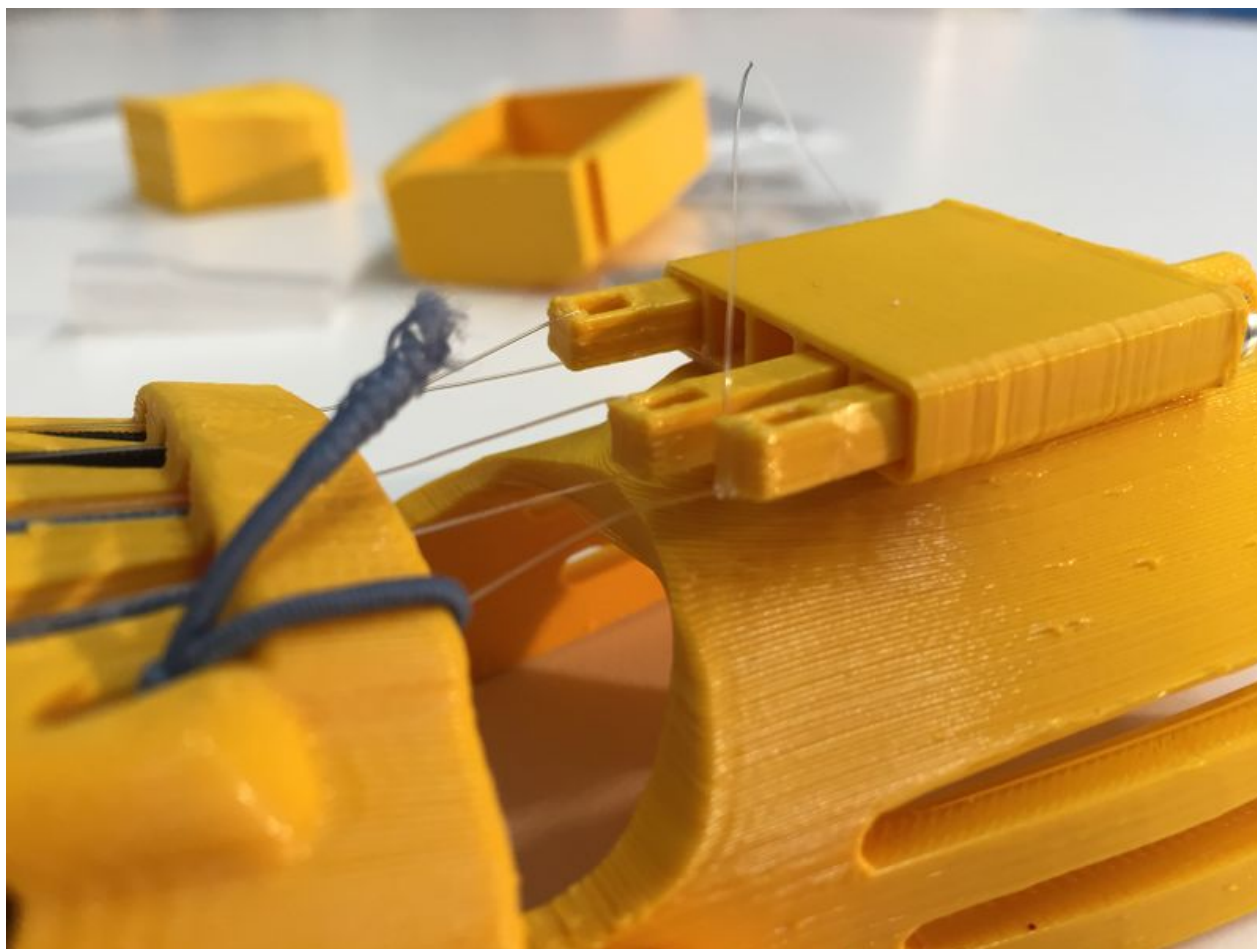

Fichier:Prothèse de main IMG 3278.JPG



Fichier téléversé avec MsUpload on Prothèse_de_main

Fabricant de l'appareil photo	Apple
Modèle de l'appareil photo	iPhone 6
Temps d'exposition	1/33 s (0,03030303030303 s)

Ouverture	f/2,2
Sensibilité ISO	40
Date de la prise originelle	24 février 2017 à 20:01
Longueur focale	4,15 mm
Latitude	45° 47' 5,63" N
Longitude	4° 45' 53,75" E
Altitude	276,316 mètres au-dessus du niveau de la mer
Orientation	Tournée de 180°
Résolution horizontale	72 ppp
Résolution verticale	72 ppp
Logiciel utilisé	10.1.1
Date de modification du fichier	24 février 2017 à 20:01
Positionnement YCbCr	Centré
Programme d'exposition	Programme normal
Version EXIF	2.21
Date de la numérisation	24 février 2017 à 20:01
Signification de chaque composante	<ol style="list-style-type: none"> 1. Y 2. Cb 3. Cr 4. N'existe pas
vitesse d'obturation de l'APEX	5,06
Ouverture de l'APEX	2,2750071245369
Luminance APEX	4,4240837696335
Correction d'exposition	0
Mode de mesure	Spot
Flash	Flash non déclenché, mode automatique
Date de la prise originelle	512
Date de la numérisation	512
Version FlashPix prise en charge	0 100
Espace colorimétrique	sRGB
Type de capteur	Capteur de couleur à une puce
Type de scène	Image photographiée directement
Mode d'exposition	Automatique
Balance des blancs	Automatique
Longueur focale pour un film 35 mm	29 mm
Type de capture de la scène	Standard
Heure GPS (horloge atomique)	19:01
Unité de vitesse	Kilomètres à l'heure
Vitesse du récepteur GPS	0
Référence pour la direction de l'image	Nord vrai
Direction de l'image	126,75284090909
Référence pour le relèvement de la destination	Nord vrai
Relèvement de la destination	126,75284090909
Date GPS	24 février 2017