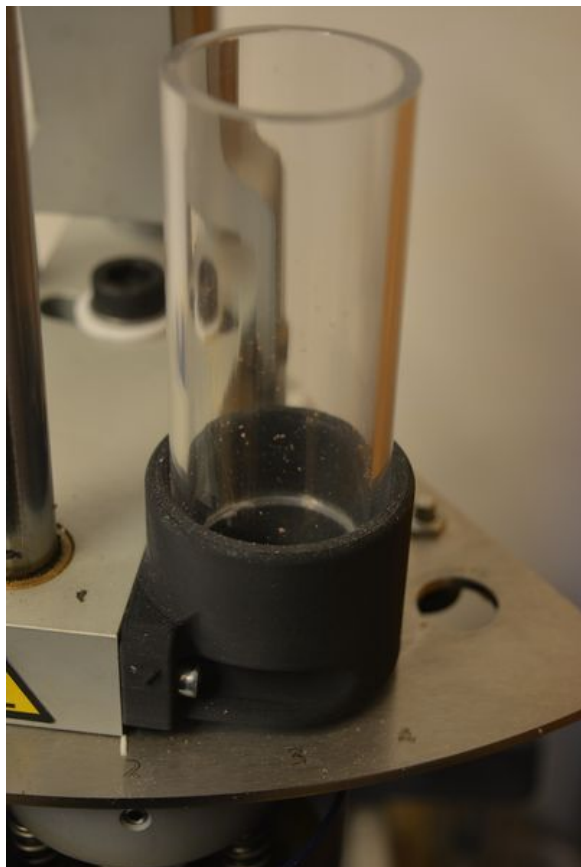

Fichier: Presse injection plastique Holymaker DSC 0669.JPG



Presse__injection_plastique_Holymaker_DSC_0669

Historique du fichier

Cliquer sur une date et heure pour voir le fichier tel qu'il était à ce moment-là.

	Date et heure	Vignette	Dimensions	Utilisateur	Commentaire
actuel	30 janvier 2021 à 14:46		4 000 × 6 000 (9,26 Mio)	Pointcarré (discussion contributions)	Presse__injection_plastique_Holymaker_DSC_0669

Fabricant de l'appareil photo	NIKON CORPORATION
Modèle de l'appareil photo	NIKON D5200
Temps d'exposition	1/40 s (0,025 s)
Ouverture	f/5
Sensibilité ISO	800
Date de la prise originelle	30 janvier 2021 à 15:07
Longueur focale	42 mm
Orientation	Tournée de 90° dans le sens horaire
Résolution horizontale	300 ppp