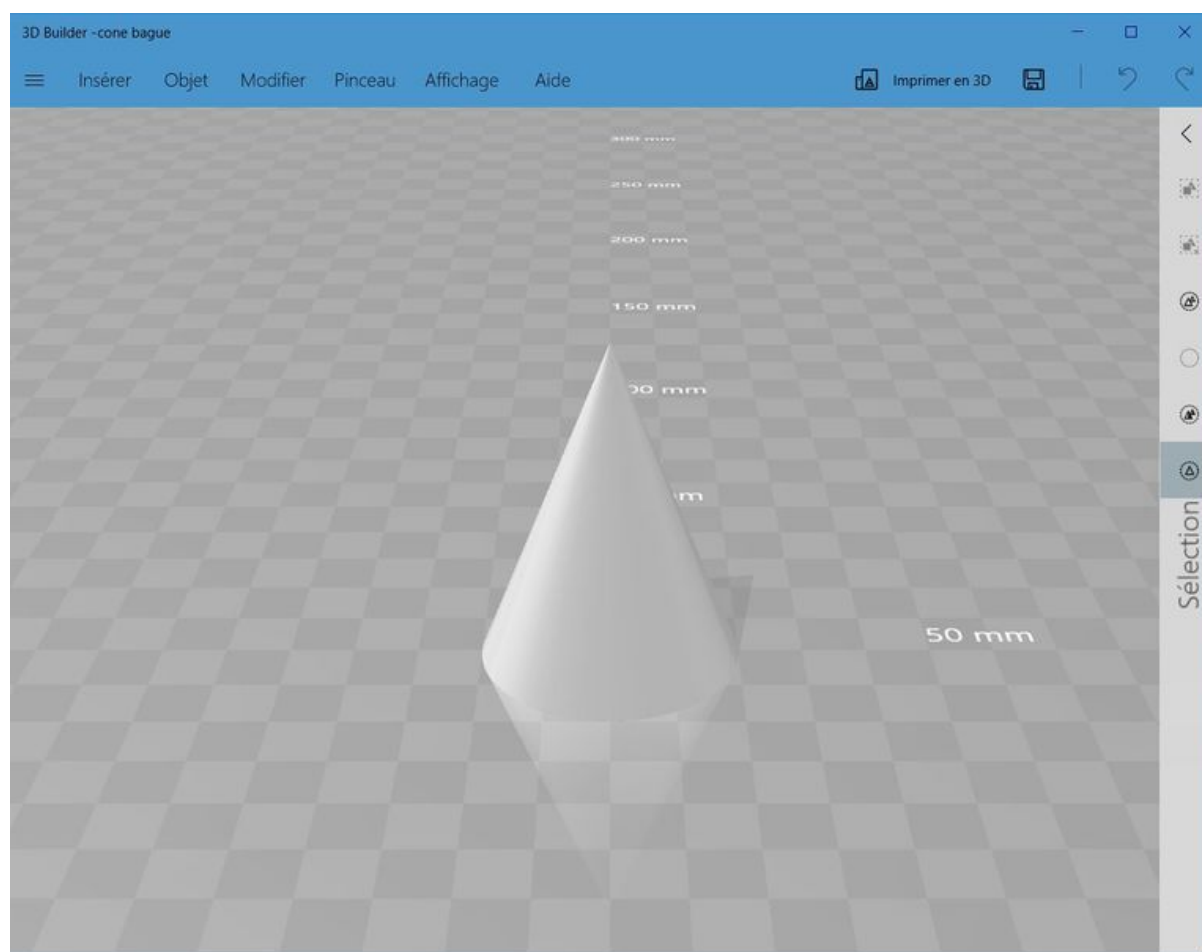

Fichier:Présentoir à bague Capture1.JPG



Présentoir_à_bague_Capture1

Historique du fichier

Cliquer sur une date et heure pour voir le fichier tel qu'il était à ce moment-là.

	Date et heure	Vignette	Dimensions	Utilisateur	Commentaire
actuel	13 mars 2019 à 12:48		1 279 × 1 004 (78 Kio)	Pointcarré (discussion contributions)	Présentoir_à_bague_Capture1