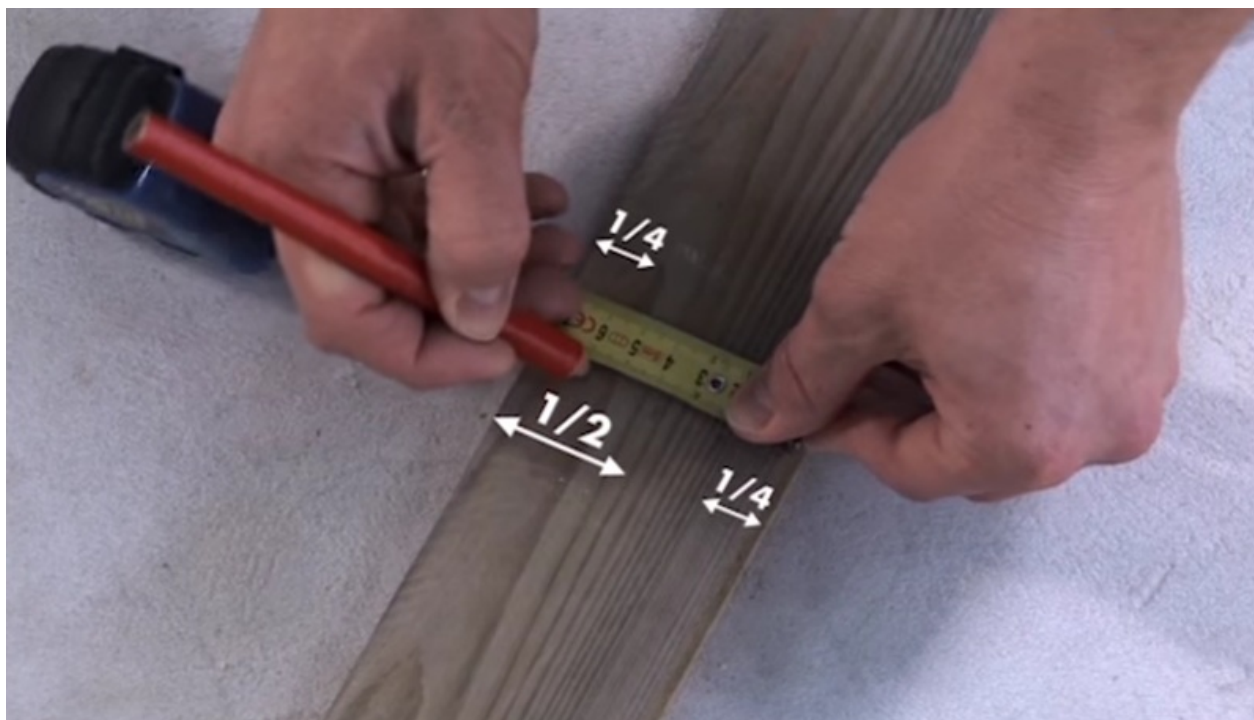

# Fichier:Poseruneterrasseenlamebois11b.png

