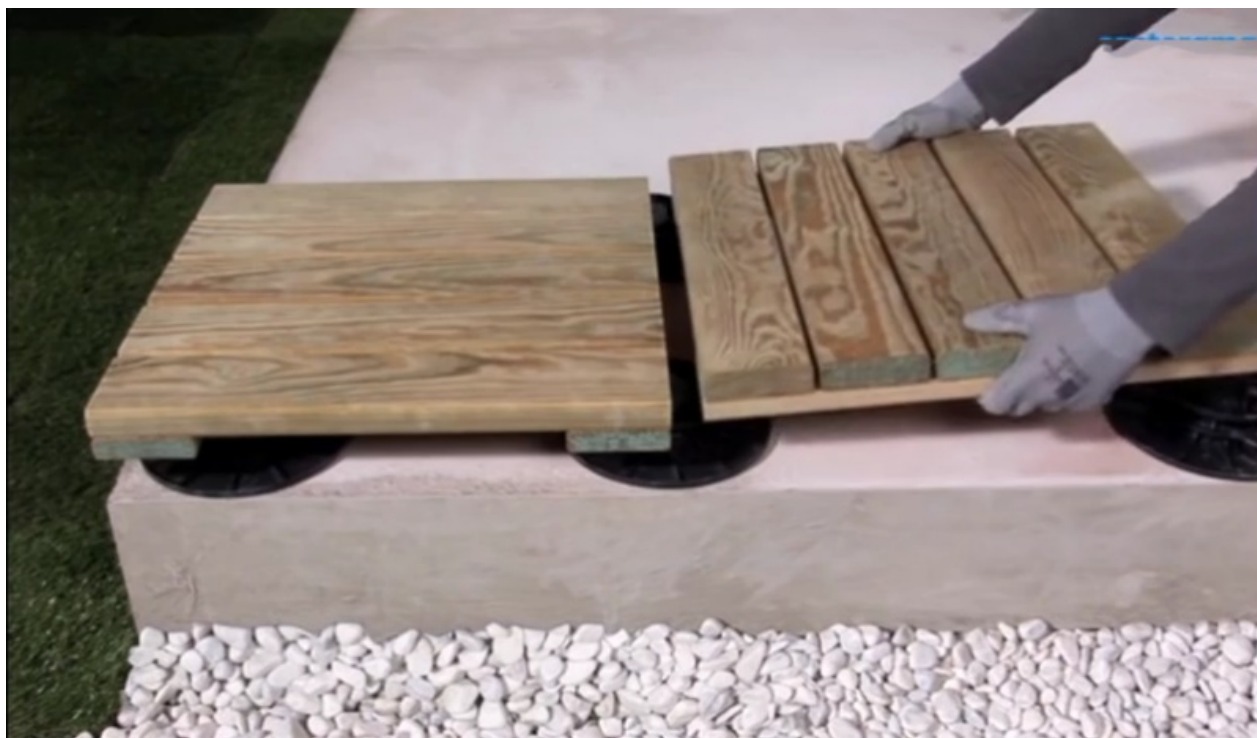

Fichier:Poser terrassedallebois 14.png



Historique du fichier

Cliquer sur une date et heure pour voir le fichier tel qu'il était à ce moment-là.