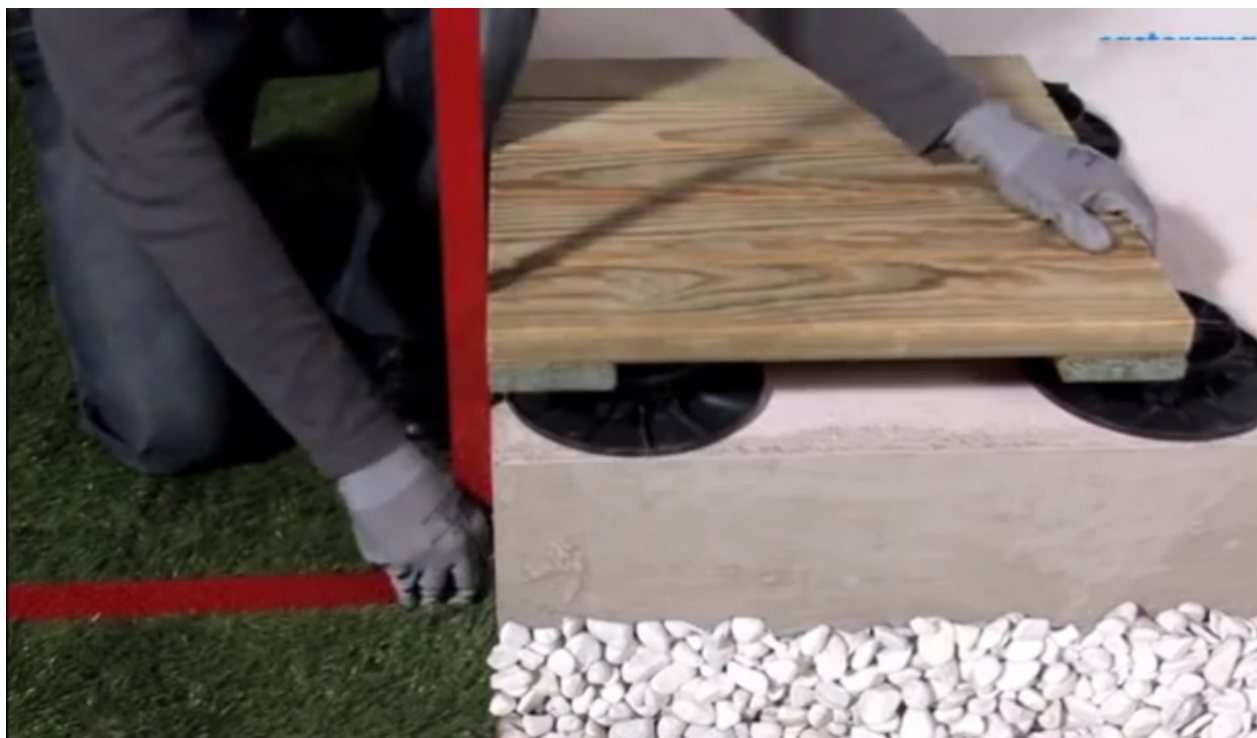

# Fichier:Poser terrasse dalle bois 10.png

