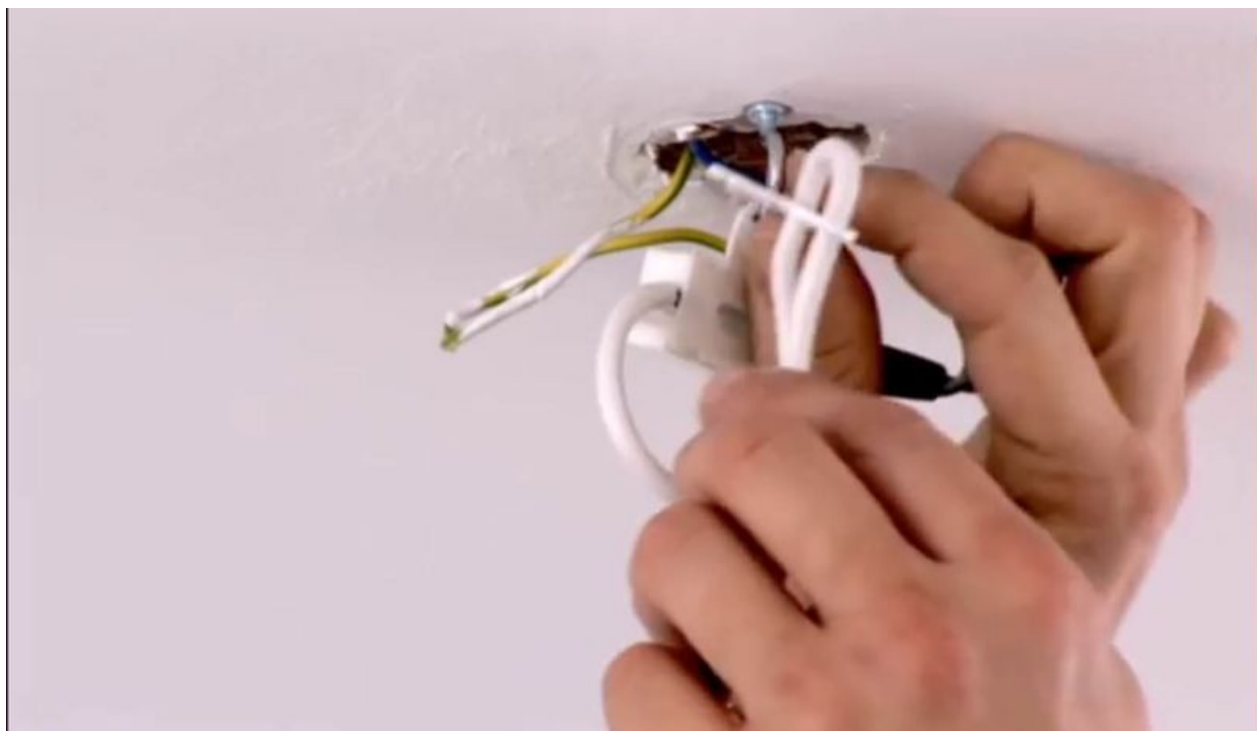

Fichier:Posersuspension 27.jpeg



Historique du fichier

Cliquer sur une date et heure pour voir le fichier tel qu'il était à ce moment-là.

La page suivante utilise ce fichier :

Poser une suspension

Métadonnées

Ce fichier contient des informations supplémentaires, probablement ajoutées par l'appareil photo numérique ou le numériseur utilisé pour le créer. Si le fichier a été modifié depuis son état original, certains détails peuvent ne pas refléter entièrement l'image modifiée.