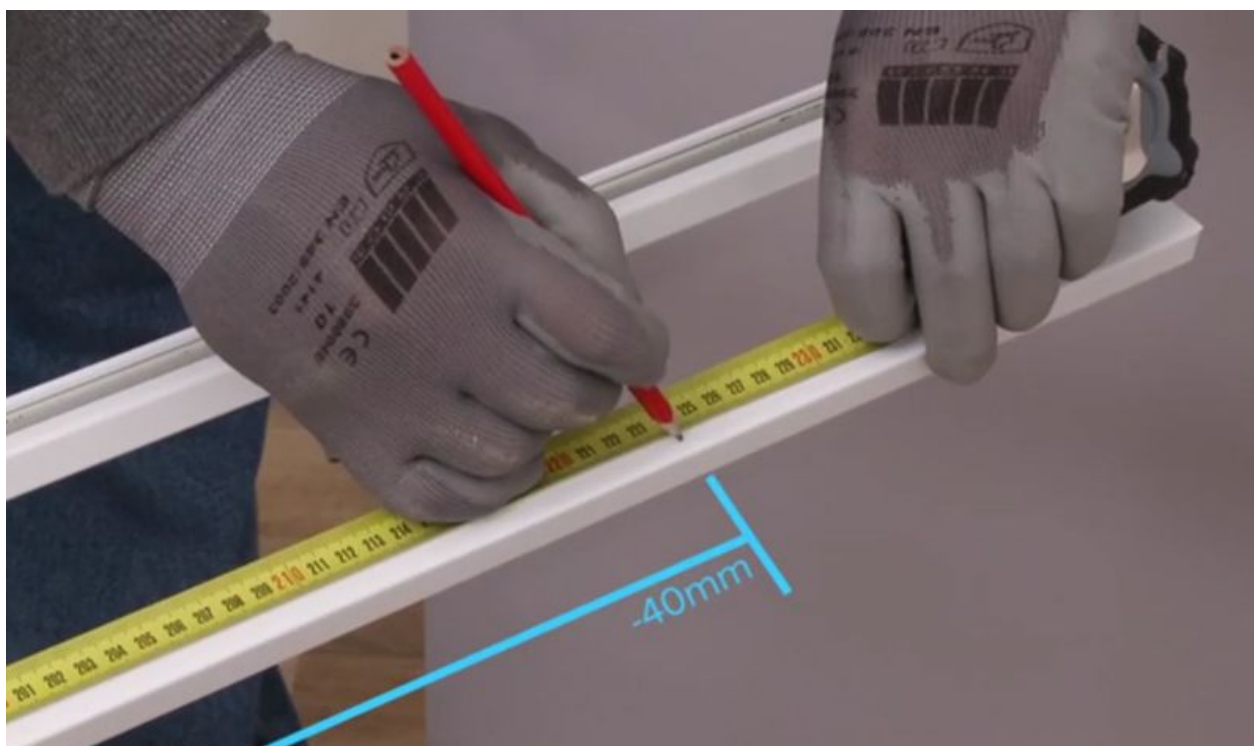

# Fichier:Poserporteplacardcouissante 52.jpeg

