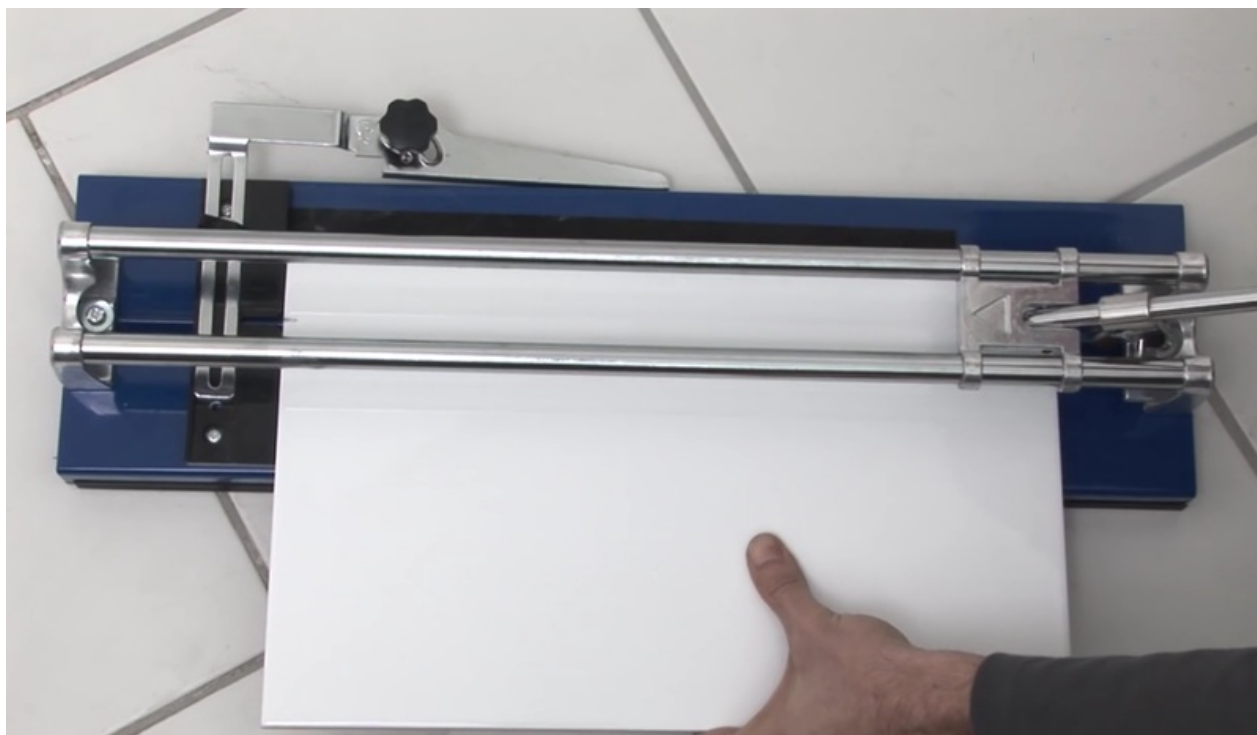

Fichier:Posercarrelagemur 09.png



Historique du fichier

Cliquer sur une date et heure pour voir le fichier tel qu'il était à ce moment-là.

La page suivante utilise ce fichier :

Poser du carrelage mural

Métadonnées

Ce fichier contient des informations supplémentaires, probablement ajoutées par l'appareil photo numérique ou le numériseur utilisé pour le créer. Si le fichier a été modifié depuis son état original, certains détails peuvent ne pas refléter entièrement l'image modifiée.