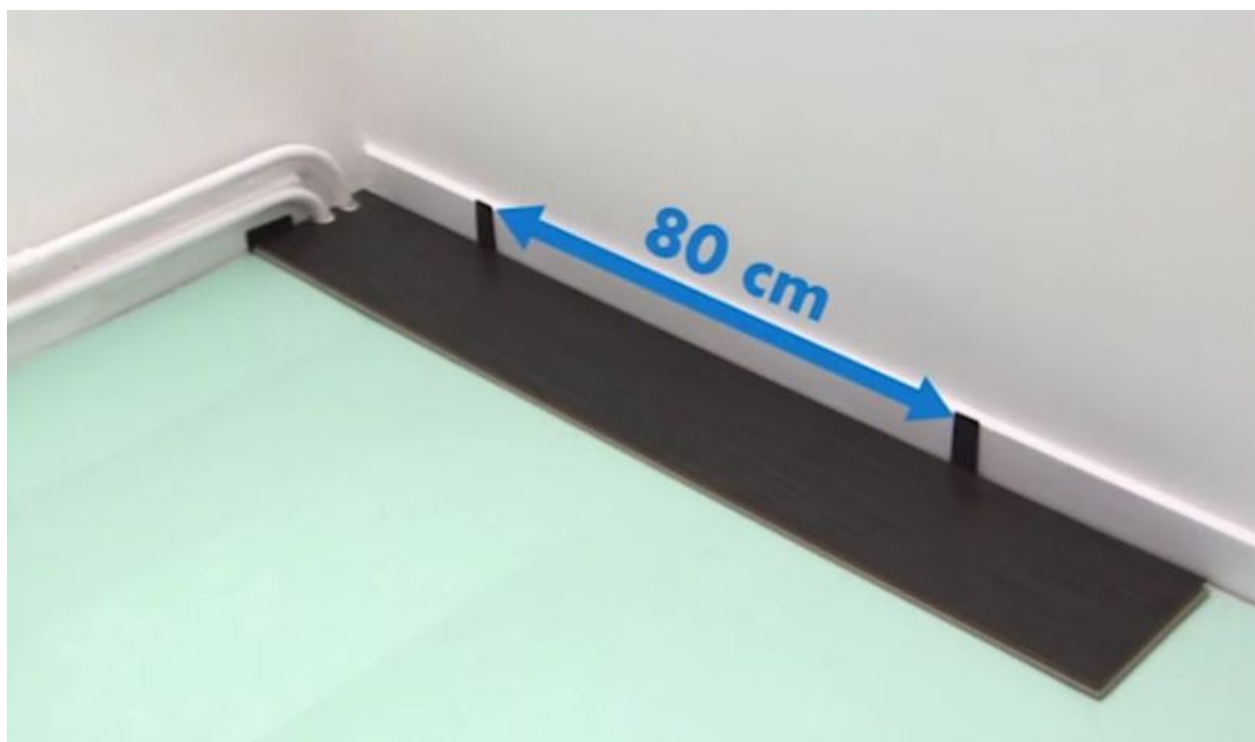

Fichier:Poser du parquet stratifié Poserparquet 18.jpg



Fichier téléversé avec MsUpload