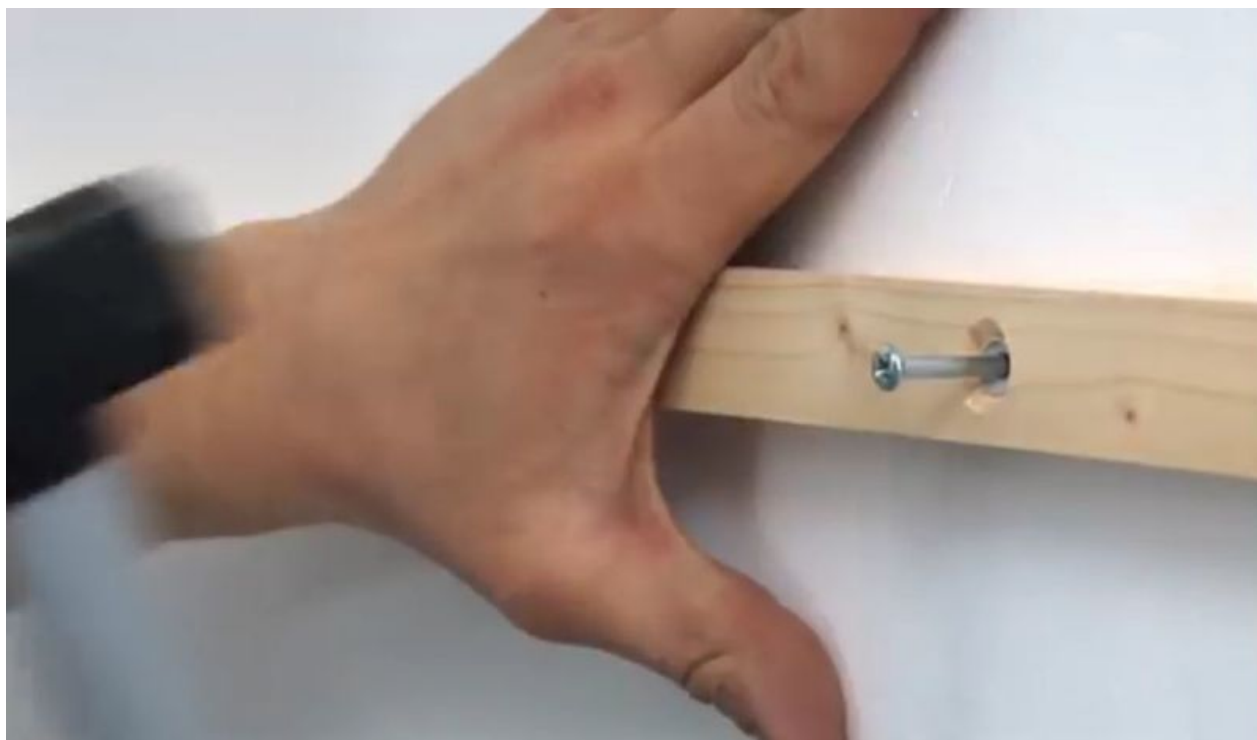

Fichier:Poser du lambris Poserdulambris 20.jpg



Fichier téléversé avec MsUpload