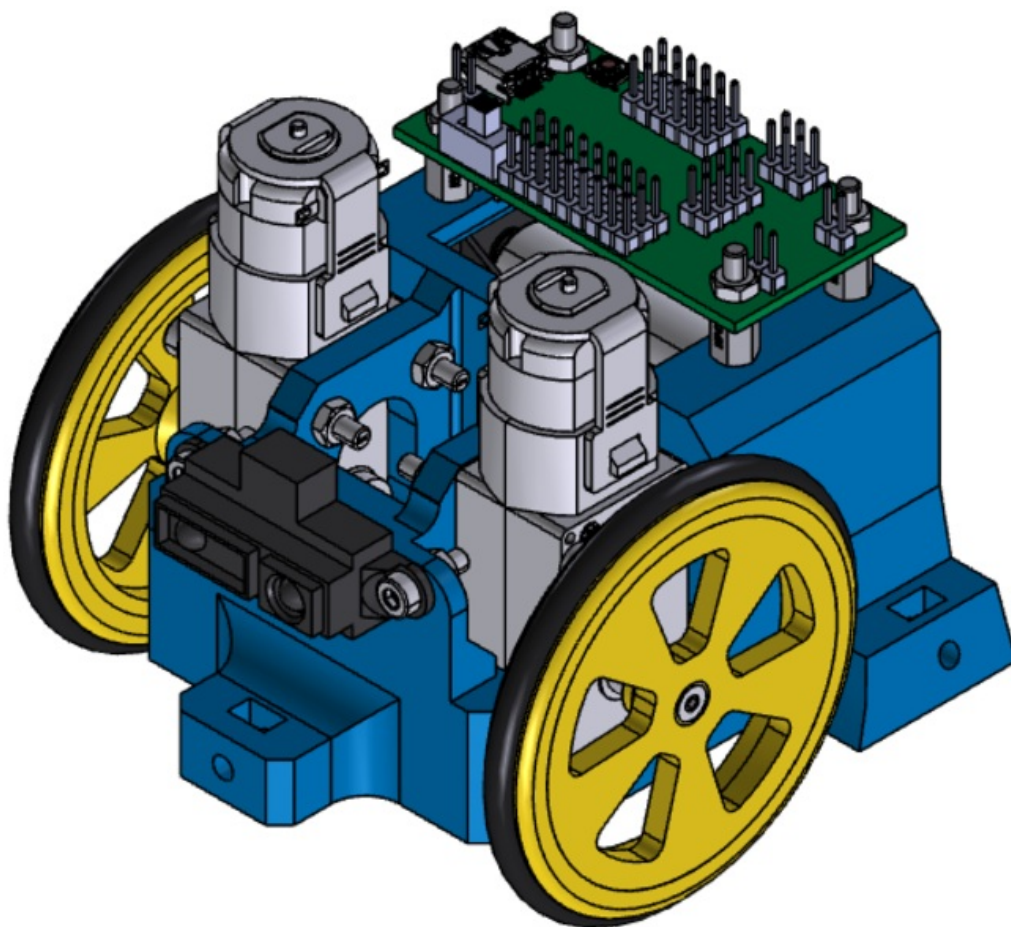

Fichier:Pos1.png



Historique du fichier

Cliquer sur une date et heure pour voir le fichier tel qu'il était à ce moment-là.

	Date et heure	Vignette	Dimensions	Utilisateur	Commentaire
actuel	26 juillet 2016 à 09:32		1 110 × 1 008 (231 Kio)	Dagoma (discussion contributions)	

Vous ne pouvez pas remplacer ce fichier.

Utilisation du fichier

Les 2 pages suivantes utilisent ce fichier :

SCOTT : petit robot éducatif

SCOTT : petit robot éducatif/fr

Métadonnées

Ce fichier contient des informations supplémentaires, probablement ajoutées par l'appareil photo numérique ou le numériseur utilisé pour le créer. Si le fichier a été modifié depuis son état original, certains détails peuvent ne pas refléter entièrement l'image modifiée.

Largeur de l'image	1 110 px
Hauteur de l'image	1 008 px

Résolution horizontale	56,69 p/cm
Résolution verticale	56,69 p/cm