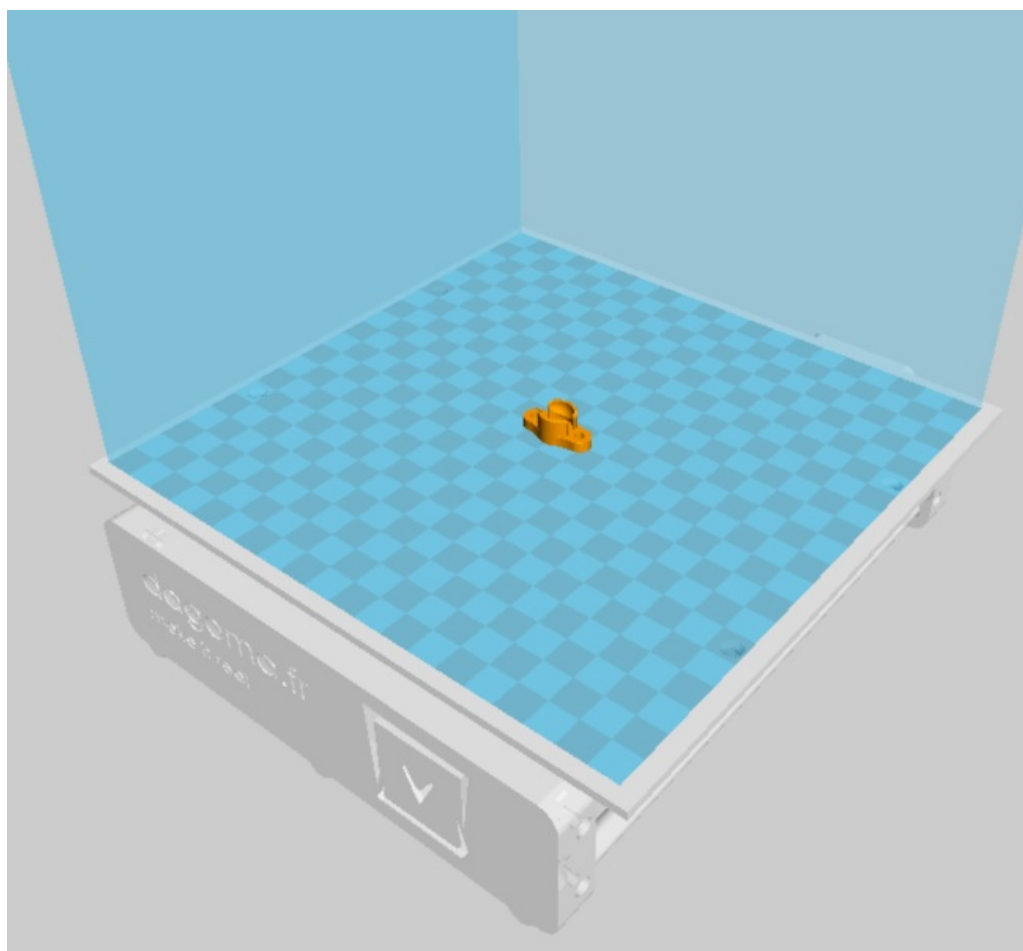

Fichier:Portebille2.png



Historique du fichier

Cliquer sur une date et heure pour voir le fichier tel qu'il était à ce moment-là.

	Date et heure	Vignette	Dimensions	Utilisateur	Commentaire
actuel	26 juillet 2016 à 08:31		1 408 × 1 302 (114 Kio)	Dagoma (discussion contributions)	

Vous ne pouvez pas remplacer ce fichier.

Utilisation du fichier

Les 2 pages suivantes utilisent ce fichier :

SCOTT : petit robot éducatif

SCOTT : petit robot éducatif/fr

Métadonnées

Ce fichier contient des informations supplémentaires, probablement ajoutées par l'appareil photo numérique ou le numériseur utilisé pour le créer. Si le fichier a été modifié depuis son état original, certains détails peuvent ne pas refléter entièrement l'image modifiée.

Largeur de l'image	1 408 px
Hauteur de l'image	1 302 px

Résolution horizontale	56,69 p/cm
Résolution verticale	56,69 p/cm