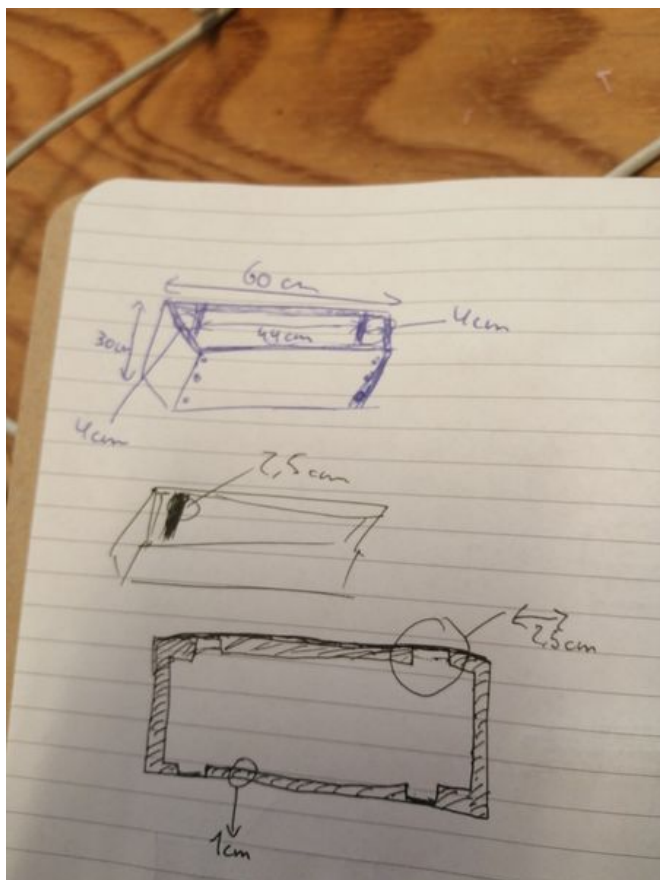

# Fichier:Portant Kakemono 1569407578303 camera.jpg



Portant\_Kakemono\_1569407578303\_camera

## Historique du fichier

Cliquer sur une date et heure pour voir le fichier tel qu'il était à ce moment-là.

	Date et heure	Vignette	Dimensions	Utilisateur	Commentaire
actuel	25 septembre 2019 à 11:34		3 120 × 4 160 (2,52 Mio)	Pointcarré (discussion   contributions)	Portant_Kakemono_1569407578303_camera

Fabricant de l'appareil photo	HUAWEI
Modèle de l'appareil photo	POT-LX1
Largeur	3 120 px
Hauteur	4 160 px
Bits par composante	8 8 8
Orientation	0
Résolution horizontale	72 ppp

Résolution verticale	72 ppp
Logiciel utilisé	POT-LX1 9.1.0.264(C432E8R1P12)
Date de modification du fichier	25 septembre 2019 à 12:33
Positionnement YCbCr	Centré