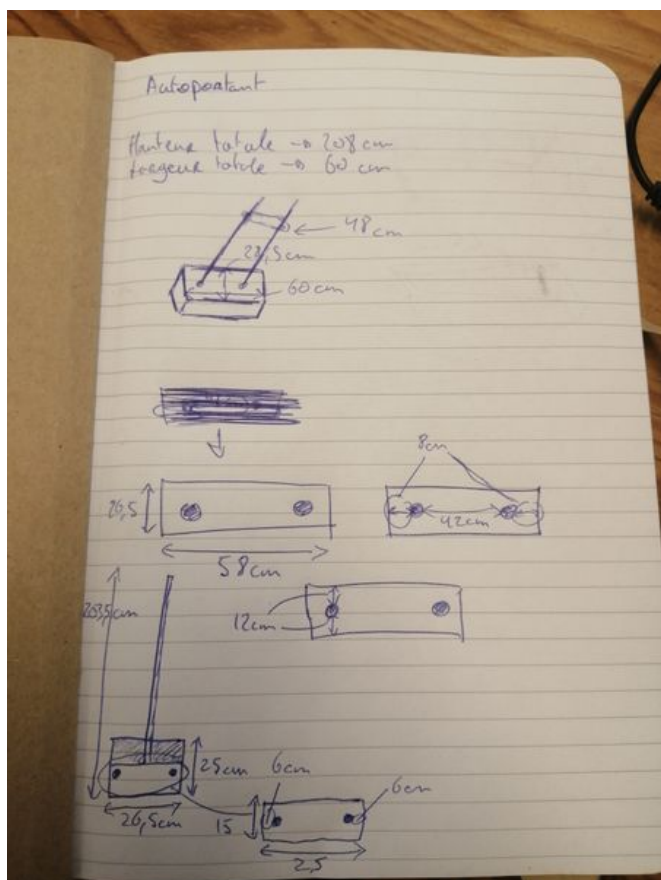

Fichier:Portant Kakemono 1569407379004 camera.jpg



Portant_Kakemono_1569407379004_camera

Historique du fichier

Cliquer sur une date et heure pour voir le fichier tel qu'il était à ce moment-là.

	Date et heure	Vignette	Dimensions	Utilisateur	Commentaire
actuel	25 septembre 2019 à 11:33		3 120 × 4 160 (2,72 Mio)	Pointcarré (discussion contributions)	Portant_Kakemono_1569407379004_camera

Fabricant de l'appareil photo	HUAWEI
Modèle de l'appareil photo	POT-LX1
Largeur	3 120 px
Hauteur	4 160 px
Bits par composante	8 8 8
Orientation	0
Résolution horizontale	72 ppp

Résolution verticale	72 ppp
Logiciel utilisé	POT-LX1 9.1.0.264(C432E8R1P12)
Date de modification du fichier	25 septembre 2019 à 12:29
Positionnement YCbCr	Centré