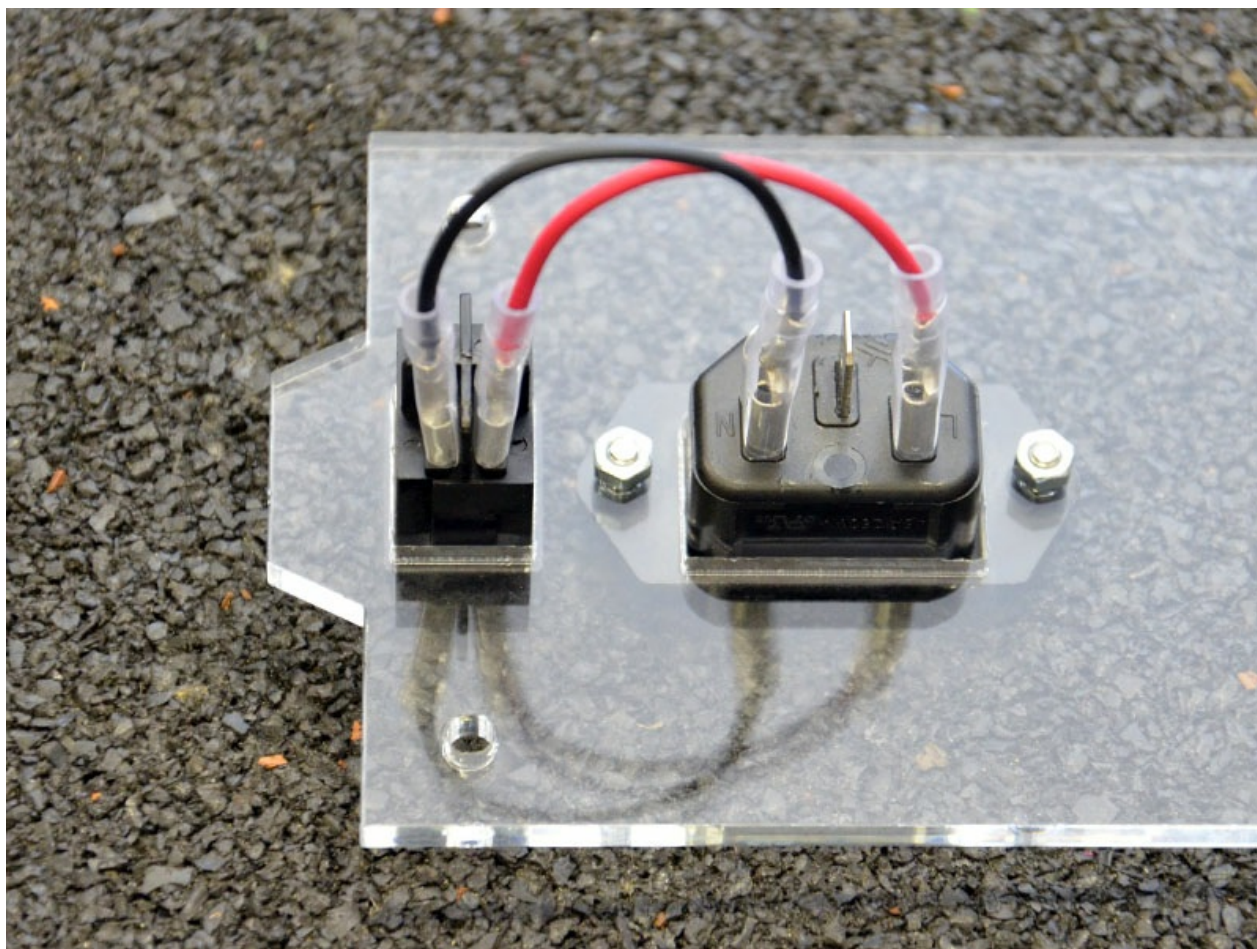

# Fichier:Plug-21.jpg

Pas de plus haute résolution disponible.


Fabricant de l'appareil photo	NIKON CORPORATION
Modèle de l'appareil photo	NIKON D7000

Temps d'exposition	1/20 s (0,05 s)
Ouverture	f/5,3
Sensibilité ISO	1 600
Date de la prise originelle	12 mars 2012 à 23:18
Longueur focale	80 mm
Orientation	Normale
Résolution horizontale	150 p/cm
Résolution verticale	150 p/cm
Logiciel utilisé	Adobe Photoshop CS4 Windows
Date de modification du fichier	6 mai 2015 à 18:58
Positionnement YCbCr	Co-situé
Programme d'exposition	Indéfini
Version EXIF	2.3
Date de la numérisation	12 mars 2012 à 23:18
Signification de chaque composante	1. Y 2. Cb 3. Cr 4. N'existe pas
Mode de compression de l'image	2
Correction d'exposition	0
Ouverture maximale	4,9 APEX (f/5,46)
Mode de mesure	Modèle
Source de lumière	Inconnue
Flash	Flash non déclenché, suppression du flash obligatoire
Date en fraction de seconde	80
Date de la prise originelle	80
Date de la numérisation	80
Version FlashPix prise en charge	0 100
Espace colorimétrique	sRGB
Type de capteur	Capteur de couleur à une puce
Source du fichier	Appareil photo numérique
Type de scène	Image photographiée directement
Rendu personnalisé	Procédé normal
Mode d'exposition	Automatique
Balance des blancs	Automatique
Taux de zoom numérique	1
Longueur focale pour un film 35 mm	120 mm
Type de capture de la scène	Standard
Contrôle du gain	Gain fortement positif
Contraste	Normal
Saturation	Normale
Netteté	Normale
Distance du sujet	Inconnue
Version de la balise GPS	2.3.0.0
Version FlashPix prise en charge	1
Largeur de l'image	800 px
Hauteur de l'image	600 px