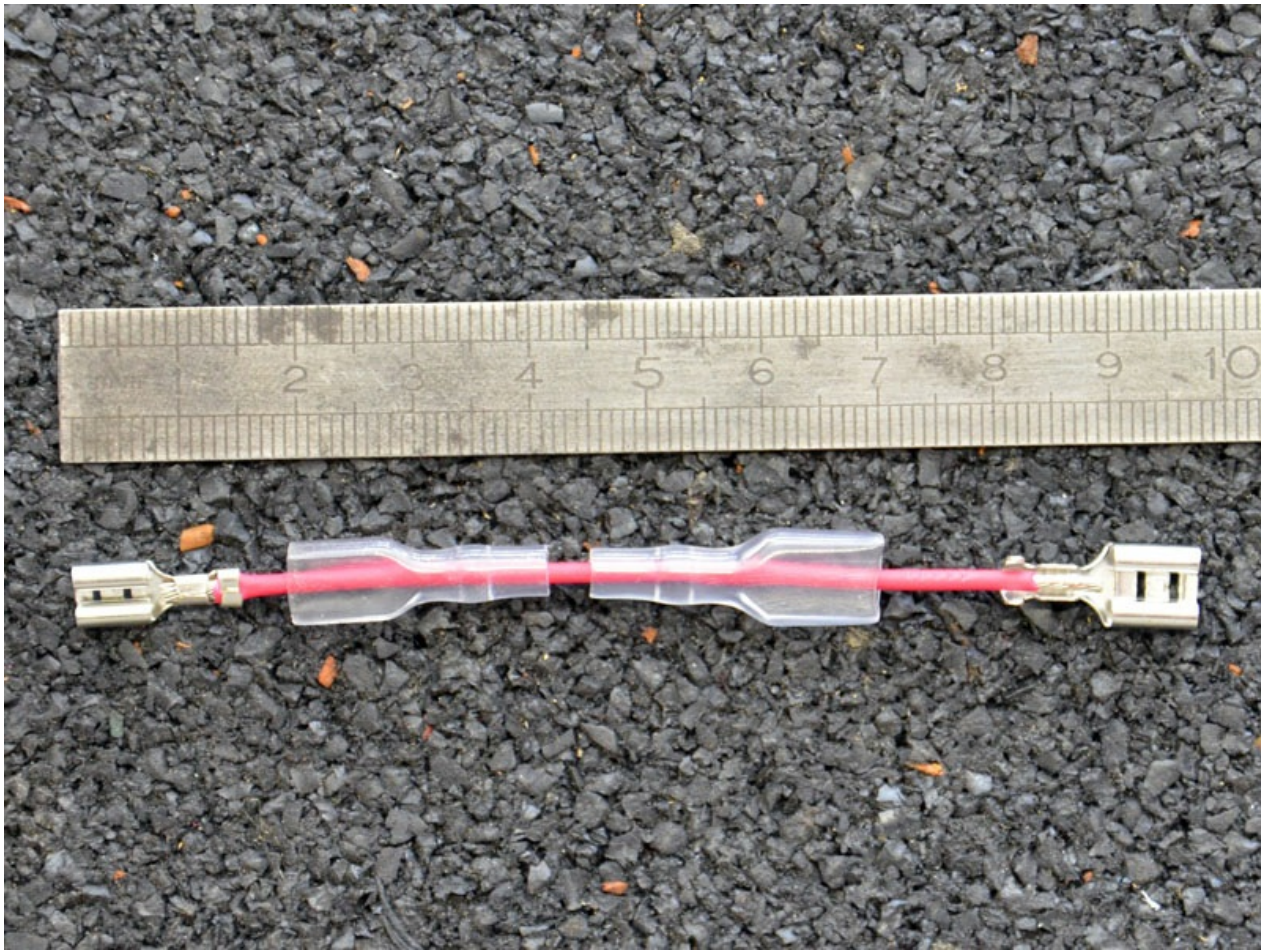

Fichier:Plug-2.jpg

Pas de plus haute résolution disponible.


Historique du fichier

Cliquer sur une date et heure pour voir le fichier tel qu'il était à ce moment-là.

Fabricant de l'appareil photo	NIKON CORPORATION
Modèle de l'appareil photo	NIKON D7000

Temps d'exposition	1/30 s (0,03333333333333 s)
Ouverture	f/5,3
Sensibilité ISO	1 250
Date de la prise originelle	12 mars 2012 à 22:27
Longueur focale	62 mm
Orientation	Normale
Résolution horizontale	150 p/cm
Résolution verticale	150 p/cm
Logiciel utilisé	Adobe Photoshop CS4 Windows
Date de modification du fichier	6 mai 2015 à 18:34
Positionnement YCbCr	Co-situé
Programme d'exposition	Indéfini
Version EXIF	2.3
Date de la numérisation	12 mars 2012 à 22:27
Signification de chaque composante	1. Y 2. Cb 3. Cr 4. N'existe pas
Mode de compression de l'image	2
Correction d'exposition	0
Ouverture maximale	4,8 APEX (f/5,28)
Mode de mesure	Modèle
Source de lumière	Inconnue
Flash	Flash non déclenché, suppression du flash obligatoire
Date en fraction de seconde	90
Date de la prise originelle	90
Date de la numérisation	90
Version FlashPix prise en charge	0 100
Espace colorimétrique	sRGB
Type de capteur	Capteur de couleur à une puce
Source du fichier	Appareil photo numérique
Type de scène	Image photographiée directement
Rendu personnalisé	Procédé normal
Mode d'exposition	Automatique
Balance des blancs	Automatique
Taux de zoom numérique	1
Longueur focale pour un film 35 mm	93 mm
Type de capture de la scène	Standard
Contrôle du gain	Gain fortement positif
Contraste	Normal
Saturation	Normale
Netteté	Normale
Distance du sujet	Inconnue
Version de la balise GPS	2.3.0.0
Version FlashPix prise en charge	1
Largeur de l'image	800 px
Hauteur de l'image	600 px