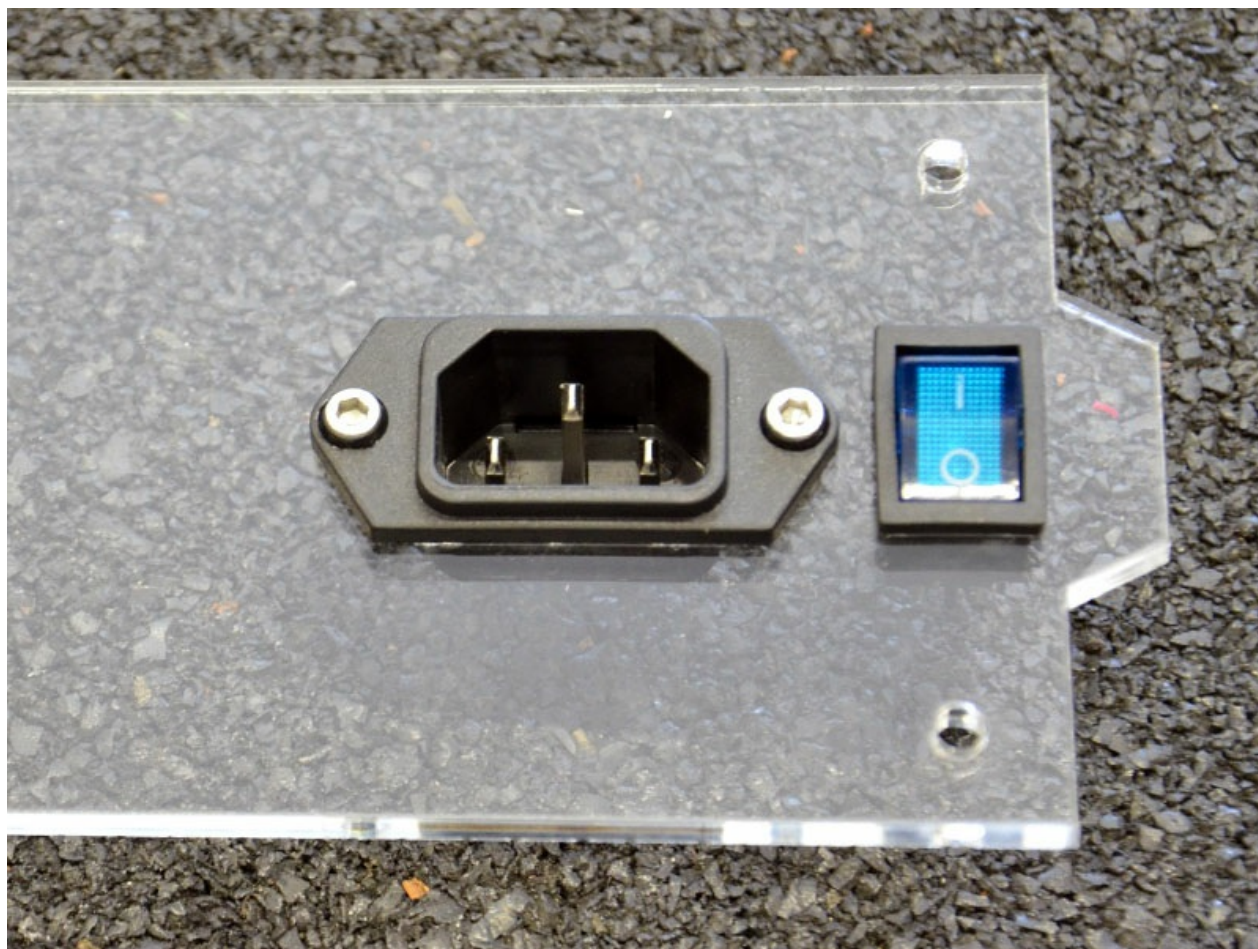

Fichier:Plug-18.jpg

Pas de plus haute résolution disponible.


Historique du fichier

Cliquer sur une date et heure pour voir le fichier tel qu'il était à ce moment-là.

Fabricant de l'appareil photo	NIKON CORPORATION
Modèle de l'appareil photo	NIKON D7000

Temps d'exposition	1/15 s (0,066666666666667 s)
Ouverture	f/5
Sensibilité ISO	1 600
Date de la prise originelle	12 mars 2012 à 23:09
Longueur focale	58 mm
Orientation	Normale
Résolution horizontale	150 p/cm
Résolution verticale	150 p/cm
Logiciel utilisé	Adobe Photoshop CS4 Windows
Date de modification du fichier	6 mai 2015 à 18:55
Positionnement YCbCr	Co-situé
Programme d'exposition	Indéfini
Version EXIF	2.3
Date de la numérisation	12 mars 2012 à 23:09
Signification de chaque composante	1. Y 2. Cb 3. Cr 4. N'existe pas
Mode de compression de l'image	2
Correction d'exposition	0
Ouverture maximale	4,7 APEX (f/5,1)
Mode de mesure	Modèle
Source de lumière	Inconnue
Flash	Flash non déclenché, suppression du flash obligatoire
Date en fraction de seconde	20
Date de la prise originelle	20
Date de la numérisation	20
Version FlashPix prise en charge	0 100
Espace colorimétrique	sRGB
Type de capteur	Capteur de couleur à une puce
Source du fichier	Appareil photo numérique
Type de scène	Image photographiée directement
Rendu personnalisé	Procédé normal
Mode d'exposition	Automatique
Balance des blancs	Automatique
Taux de zoom numérique	1
Longueur focale pour un film 35 mm	87 mm
Type de capture de la scène	Standard
Contrôle du gain	Gain fortement positif
Contraste	Normal
Saturation	Normale
Netteté	Normale
Distance du sujet	Inconnue
Version de la balise GPS	2.3.0.0
Version FlashPix prise en charge	1
Largeur de l'image	800 px
Hauteur de l'image	600 px